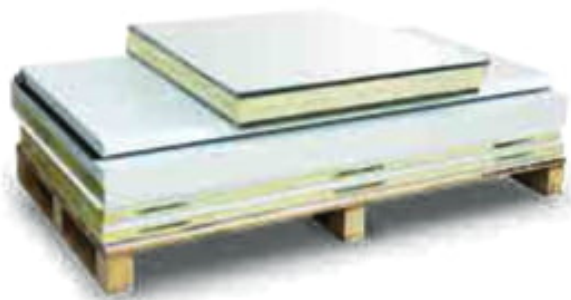

MAXI100 2220X3020 | Monoblokk mélyhűtőkamra

SKU: 16570

ADDITIONAL INFORMATION

Dimensions	2200 × 1200 × 1200 mm
Packaging dimension (Wi)	1200
Packaging dimension (De)	2200
Packaging dimension (He)	1200
External size (Wi)	2220
External size (De)	3020
External size (Hi)	2220
Internal size (Wi)	2020
Internal size (De)	2820
Internal size (He)	2020
Net volume (l)	11 507
Refrigeration range (°C)	-18...-22 °C
Refrigerant type	R452A
Climate class	normál
Type of cooling	dynamic
Lock	van
Lighting	vízszintes
Type&number of doors	750/800/900 x 1900 mm
Casing colour (exterior/interior)	RAL9010/RAL1019
Automatic defrost	van
Capacity (l)	11,2 m3

GALLERY IMAGES

PRODUCT DESCRIPTION

A tökéletes szigetelés érdekében, a fagyasztókamra panelvastagsága 100 mm. Így a kamrában tárolt élelmiszerek mindig a kiválasztott hőmérsékletre lesznek lehűtve.

A fagyasztókamra panelek összeszerelése speciális kapcsokkal történik. A padló- és mennyezeti panelek a függőleges, oldalfali panelekbe vannak süllyesztve, az esztétikusabb megjelenés érdekében. A falak külső és belső burkolata is előzetesen fehérre festett fémlemezről készül, a padló lemezt csúszásmentes, rozsdamentes acél borítja. A fagyasztókamra ajtaja belülről is nyitható, a speciális zárszerkezetnek köszönhetően. A hűtőközeg környezetbarát.

A mélyhűtőkamra oldalfali és tető monoblokkal is megvásárolható.

Az oldalfali és tető monoblokkok felhasználóbarát hűtőrendszerek, melyek a mélyhűtőkamra oldalfalára vagy tetejére egyszerűen felszerelhetők, telepíthetők.