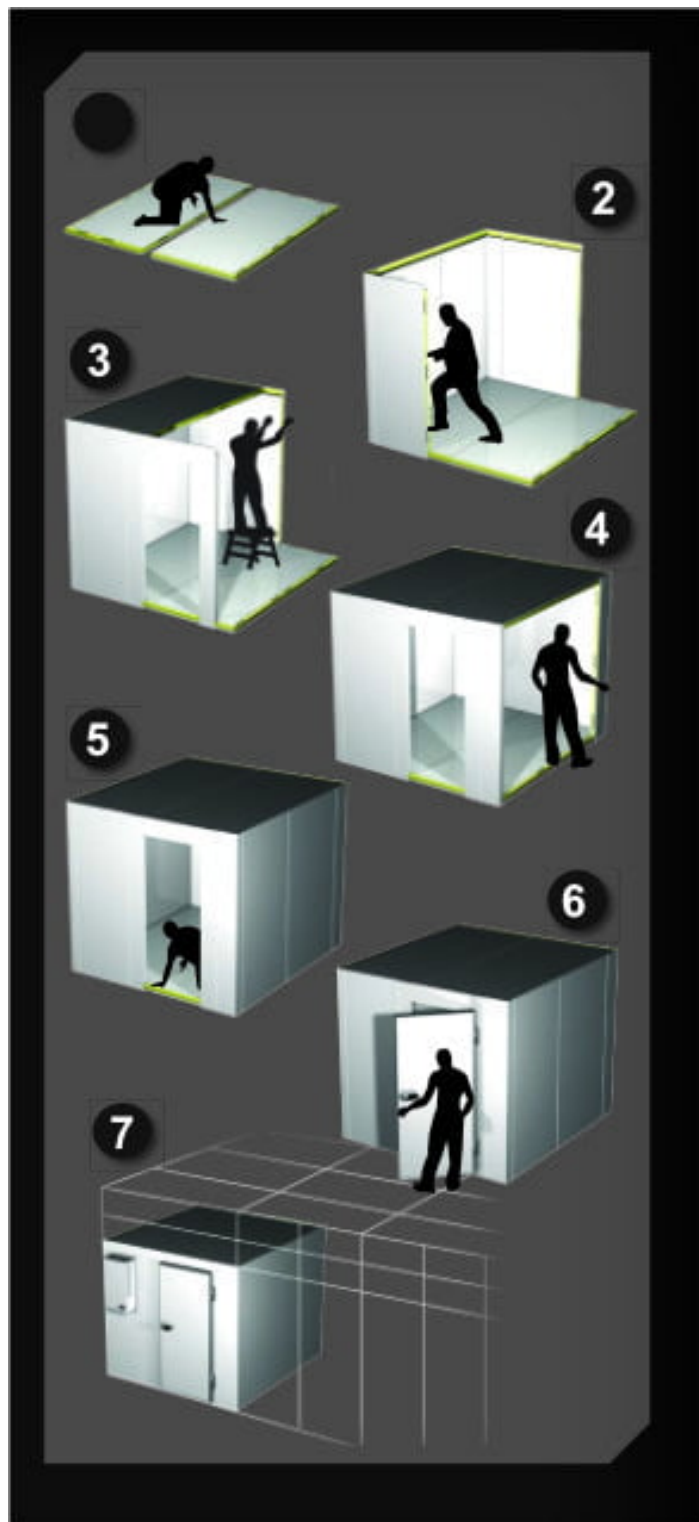

MAXI100 2220X3020 | Monoblokk mélyhűtőkamra

SKU: 16570

ADDITIONAL INFORMATION

Dimensions	2200 × 1200 × 1200 mm
Packaging dimension (Wi)	1200
Packaging dimension (De)	2200
Packaging dimension (He)	1200
External size (Wi)	2220
External size (De)	3020
External size (Hi)	2220
Internal size (Wi)	2020
Internal size (De)	2820
Internal size (He)	2020
Net volume (l)	11 507
Refrigeration range (°C)	-18...-22 °C
Refrigerant type	R452A
Climate class	normál
Type of cooling	dynamic
Lock	van
Lighting	vízszintes
Type&number of doors	750/800/900 x 1900 mm
Casing colour (exterior/interior)	RAL9010/RAL1019
Automatic defrost	van
Capacity (l)	11,2 m3

GALLERY IMAGES

PRODUCT DESCRIPTION

A tökéletes szigetelés érdekében, a fagyasztókamra panelvastagsága 100 mm. Így a kamrában tárolt élelmiszerek mindig a kiválasztott hőmérsékletre lesznek lehűtve.

A fagyasztókamra panelek összeszerelése speciális kapcsokkal történik. A padló- és mennyezeti panelek a függőleges, oldalfali panelekbe vannak süllyesztve, az esztétikusabb megjelenés érdekében. A falak külső és belső burkolata is előzetesen fehérre festett fémlemezről készül, a padló lemezt csúszásmentes, rozsdamentes acél borítja. A fagyasztókamra ajtaja belülről is nyitható, a speciális zárszerkezetnek köszönhetően. A hűtőközeg környezetbarát.

A mélyhűtőkamra oldalfali és tető monoblokkal is megvásárolható.

Az oldalfali és tető monoblokkok felhasználóbarát hűtőrendszerek, melyek a mélyhűtőkamra oldalfalára vagy tetejére egyszerűen felszerelhetők, telepíthetők.