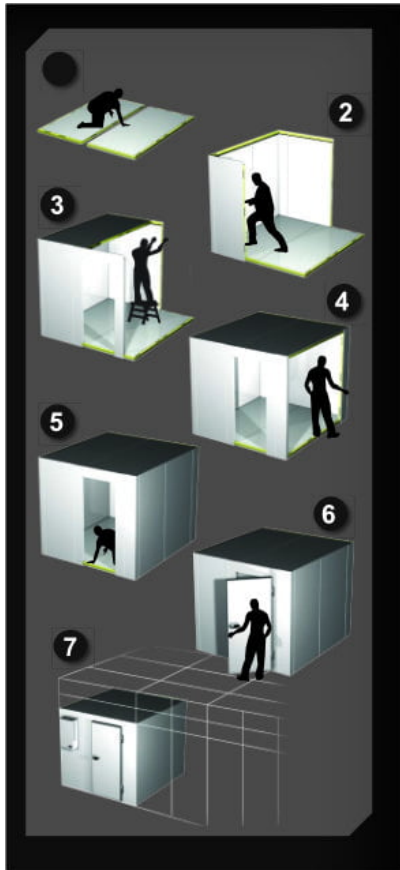

MAXI100 2220X3020 | Monoblokk mélyhűtőkamra

SKU: 16570

ADDITIONAL INFORMATION

Dimensions	2200 × 1200 × 1200 mm
Packaging dimension (Wi)	1200
Packaging dimension (De)	2200
Packaging dimension (He)	1200
External size (Wi)	2220
External size (De)	3020
External size (Hi)	2220
Internal size (Wi)	2020
Internal size (De)	2820
Internal size (He)	2020
Net volume (l)	11 507
Refrigeration range (°C)	-18...-22 °C
Refrigerant type	R452A
Climate class	normál
Type of cooling	dynamic
Lock	van
Lighting	vízszintes
Type&number of doors	750/800/900 x 1900 mm
Casing colour (exterior/interior)	RAL9010/RAL1019
Automatic defrost	van
Capacity (l)	11,2 m3

GALLERY IMAGES

PRODUCT DESCRIPTION

A tökéletes szigetelés érdekében, a fagyasztókamra panelvastagsága 100 mm. Így a kamrában tárolt élelmiszerek mindig a kiválasztott hőmérsékletre lesznek lehűtve.

A fagyasztókamra panelek összeszerelése speciális kapcsokkal történik. A padló- és mennyezeti panelek a függőleges, oldalfali panelekbe vannak süllyesztve, az esztétikusabb megjelenés érdekében. A falak külső és belső burkolata is előzetesen fehérre festett fémlemezről készül, a padló lemezt csúszásmentes, rozsdamentes acél borítja. A fagyasztókamra ajtaja belülről is nyitható, a speciális zárszerkezetnek köszönhetően. A hűtőközeg környezetbarát.

A mélyhűtőkamra oldalfali és tető monoblokkal is megvásárolható.

Az oldalfali és tető monoblokkok felhasználóbarát hűtőrendszerek, melyek a mélyhűtőkamra oldalfalára vagy tetejére egyszerűen felszerelhetők, telepíthetők.