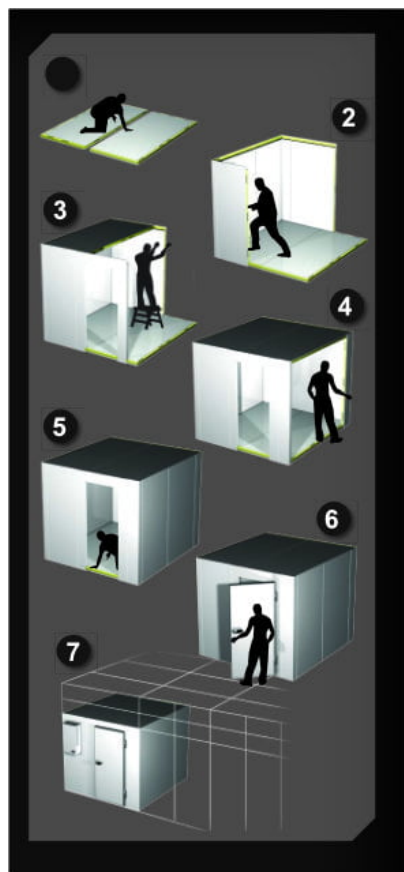

MAXI100 2620X2620 | Monoblokk mélyhűtőkamra

SKU: 16571

ADDITIONAL INFORMATION

Dimensions	2200 × 1200 × 1200 mm
Packaging dimension (Wi)	1200
Packaging dimension (De)	2200
Packaging dimension (He)	1200
External size (Wi)	2620
External size (De)	2620
External size (Hi)	2220
Internal size (Wi)	2420
Internal size (De)	2420
Internal size (He)	2020
Net volume (l)	11 830
Refrigeration range (°C)	-18...-22 °C
Refrigerant type	R452A
Climate class	normál
Type of cooling	dynamic
Lock	van
Lighting	vízszintes
Type&number of doors	750/800/900 x 1900 mm
Casing colour (exterior/interior)	RAL9010/RAL1019
Automatic defrost	van
Capacity (l)	11,52 m3

GALLERY IMAGES

PRODUCT DESCRIPTION

A tökéletes szigetelés érdekében, a fagyasztókamra panelvastagsága 100 mm. Így a kamrában tárolt élelmiszerek mindig a kiválasztott hőmérsékletre lesznek lehűtve.

A fagyasztókamra panelek összeszerelése speciális kapcsokkal történik. A padló- és mennyezeti panelek a függőleges, oldalfali panelekbe vannak süllyesztve, az esztétikusabb megjelenés érdekében. A falak külső és belső burkolata is előzetesen fehérre festett fémlemezről készül, a padló lemezt csúszásmentes, rozsdamentes acél borítja. A fagyasztókamra ajtaja belülről is nyitható, a speciális zárszerkezetnek köszönhetően. A hűtőközeg környezetbarát.

A mélyhűtőkamra oldalfali és tető monoblokkal is megvásárolható.

Az oldalfali és tető monoblokkok felhasználóbarát hűtőrendszerek, melyek a mélyhűtőkamra oldalfalára vagy tetejére egyszerűen felszerelhetők, telepíthetők.