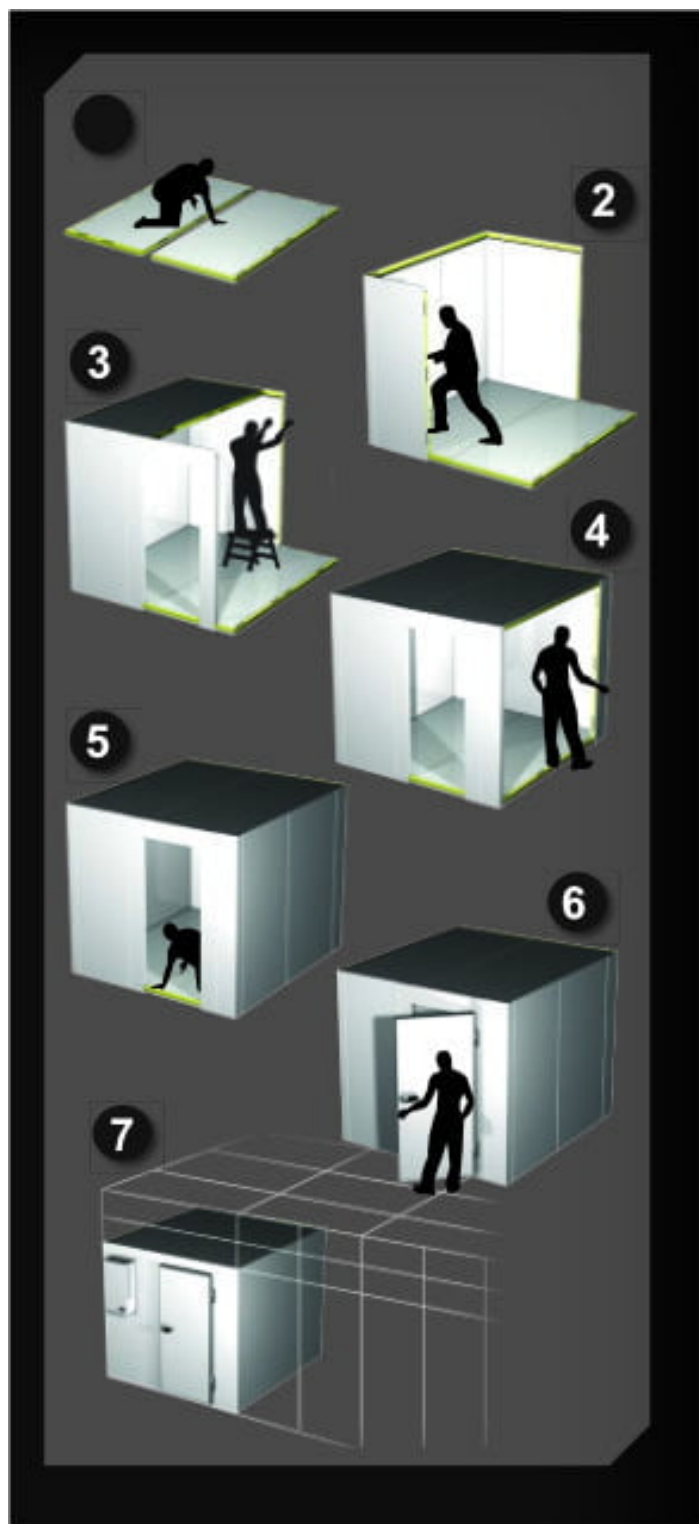

MAXI100 2620X2620 | Monoblokk mélyhűtőkamra

SKU: 16571

ADDITIONAL INFORMATION

Dimensions	2200 × 1200 × 1200 mm
Packaging dimension (Wi)	1200
Packaging dimension (De)	2200
Packaging dimension (He)	1200
External size (Wi)	2620
External size (De)	2620
External size (Hi)	2220
Internal size (Wi)	2420
Internal size (De)	2420
Internal size (He)	2020
Net volume (l)	11 830
Refrigeration range (°C)	-18...-22 °C
Refrigerant type	R452A
Climate class	normál
Type of cooling	dynamic
Lock	van
Lighting	vízszintes
Type&number of doors	750/800/900 x 1900 mm
Casing colour (exterior/interior)	RAL9010/RAL1019
Automatic defrost	van
Capacity (l)	11,52 m3

GALLERY IMAGES

PRODUCT DESCRIPTION

A tökéletes szigetelés érdekében, a fagyasztókamra panelvastagsága 100 mm. Így a kamrában tárolt élelmiszerek mindig a kiválasztott hőmérsékletre lesznek lehűtve.

A fagyasztókamra panelek összeszerelése speciális kapcsokkal történik. A padló- és mennyezeti panelek a függőleges, oldalfali panelekbe vannak süllyesztve, az esztétikusabb megjelenés érdekében. A falak külső és belső burkolata is előzetesen fehérre festett fémlemezről készül, a padló lemezt csúszásmentes, rozsdamentes acél borítja. A fagyasztókamra ajtaja belülről is nyitható, a speciális zárszerkezetnek köszönhetően. A hűtőközeg környezetbarát.

A mélyhűtőkamra oldalfali és tető monoblokkal is megvásárolható.

Az oldalfali és tető monoblokkok felhasználóbarát hűtőrendszerek, melyek a mélyhűtőkamra oldalfalára vagy tetejére egyszerűen felszerelhetők, telepíthetők.