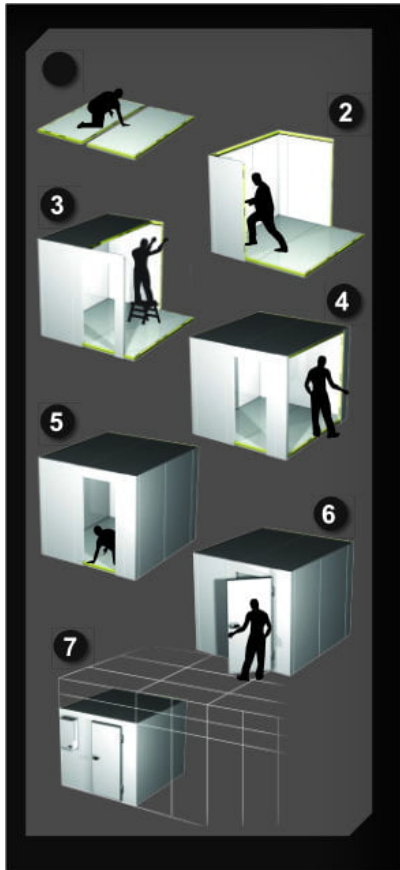

MAXI100 2620X2620 | Monoblokk mélyhűtőkamra

SKU: 16571

ADDITIONAL INFORMATION

Dimensions	2200 × 1200 × 1200 mm
Packaging dimension (Wi)	1200
Packaging dimension (De)	2200
Packaging dimension (He)	1200
External size (Wi)	2620
External size (De)	2620
External size (Hi)	2220
Internal size (Wi)	2420
Internal size (De)	2420
Internal size (He)	2020
Net volume (l)	11 830
Refrigeration range (°C)	-18...-22 °C
Refrigerant type	R452A
Climate class	normál
Type of cooling	dynamic
Lock	van
Lighting	vízszintes
Type&number of doors	750/800/900 x 1900 mm
Casing colour (exterior/interior)	RAL9010/RAL1019
Automatic defrost	van
Capacity (l)	11,52 m3

GALLERY IMAGES

PRODUCT DESCRIPTION

A tökéletes szigetelés érdekében, a fagyasztókamra panelvastagsága 100 mm. Így a kamrában tárolt élelmiszerek mindig a kiválasztott hőmérsékletre lesznek lehűtve.

A fagyasztókamra panelek összeszerelése speciális kapcsokkal történik. A padló- és mennyezeti panelek a függőleges, oldalfali panelekbe vannak süllyesztve, az esztétikusabb megjelenés érdekében. A falak külső és belső burkolata is előzetesen fehérre festett fémlemezről készül, a padló lemezt csúszásmentes, rozsdamentes acél borítja. A fagyasztókamra ajtaja belülről is nyitható, a speciális zárszerkezetnek köszönhetően. A hűtőközeg környezetbarát.

A mélyhűtőkamra oldalfali és tető monoblokkal is megvásárolható.

Az oldalfali és tető monoblokkok felhasználóbarát hűtőrendszerek, melyek a mélyhűtőkamra oldalfalára vagy tetejére egyszerűen felszerelhetők, telepíthetők.