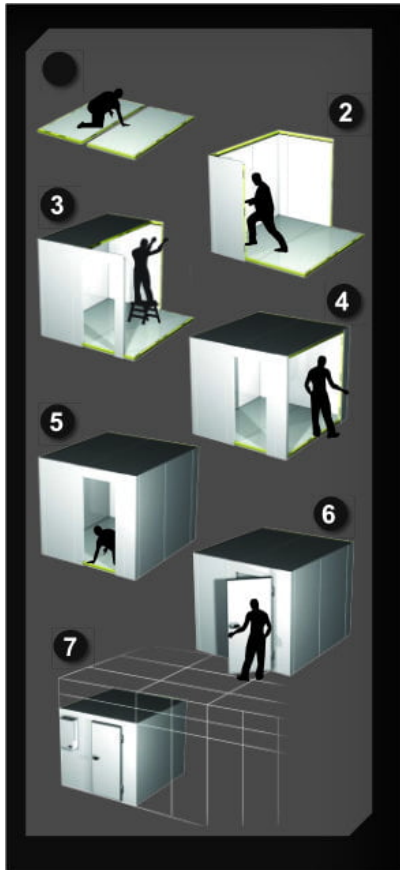

MAXI100 2620X3020 | Monoblokk mélyhűtőkamra

SKU: 16572

ADDITIONAL INFORMATION

Dimensions	2200 × 1200 × 1200 mm
Packaging dimension (Wi)	1200
Packaging dimension (De)	2200
Packaging dimension (He)	1200
External size (Wi)	2620
External size (De)	3020
External size (Hi)	2220
Internal size (Wi)	2420
Internal size (De)	2820
Internal size (He)	2020
Net volume (l)	13 785
Refrigeration range (°C)	-18...-22 °C
Refrigerant type	R452A
Climate class	normál
Type of cooling	dynamic
Lock	van
Lighting	vízszintes
Type&number of doors	750/800/900 x 1900 mm
Casing colour (exterior/interior)	RAL9010/RAL1019
Automatic defrost	van
Capacity (l)	13,44 m3

GALLERY IMAGES

PRODUCT DESCRIPTION

A tökéletes szigetelés érdekében, a fagyasztókamra panelvastagsága 100 mm. Így a kamrában tárolt élelmiszerek mindig a kiválasztott hőmérsékletre lesznek lehűtve.

A fagyasztókamra panelek összeszerelése speciális kapcsokkal történik. A padló- és mennyezeti panelek a függőleges, oldalfali panelekbe vannak süllyesztve, az esztétikusabb megjelenés érdekében. A falak külső és belső burkolata is előzetesen fehérre festett fémlemezről készül, a padló lemezt csúszásmentes, rozsdamentes acél borítja. A fagyasztókamra ajtaja belülről is nyitható, a speciális zárszerkezetnek köszönhetően. A hűtőközeg környezetbarát.

A mélyhűtőkamra oldalfali és tető monoblokkal is megvásárolható.

Az oldalfali és tető monoblokkok felhasználóbarát hűtőrendszerek, melyek a mélyhűtőkamra oldalfalára vagy tetejére egyszerűen felszerelhetők, telepíthetők.