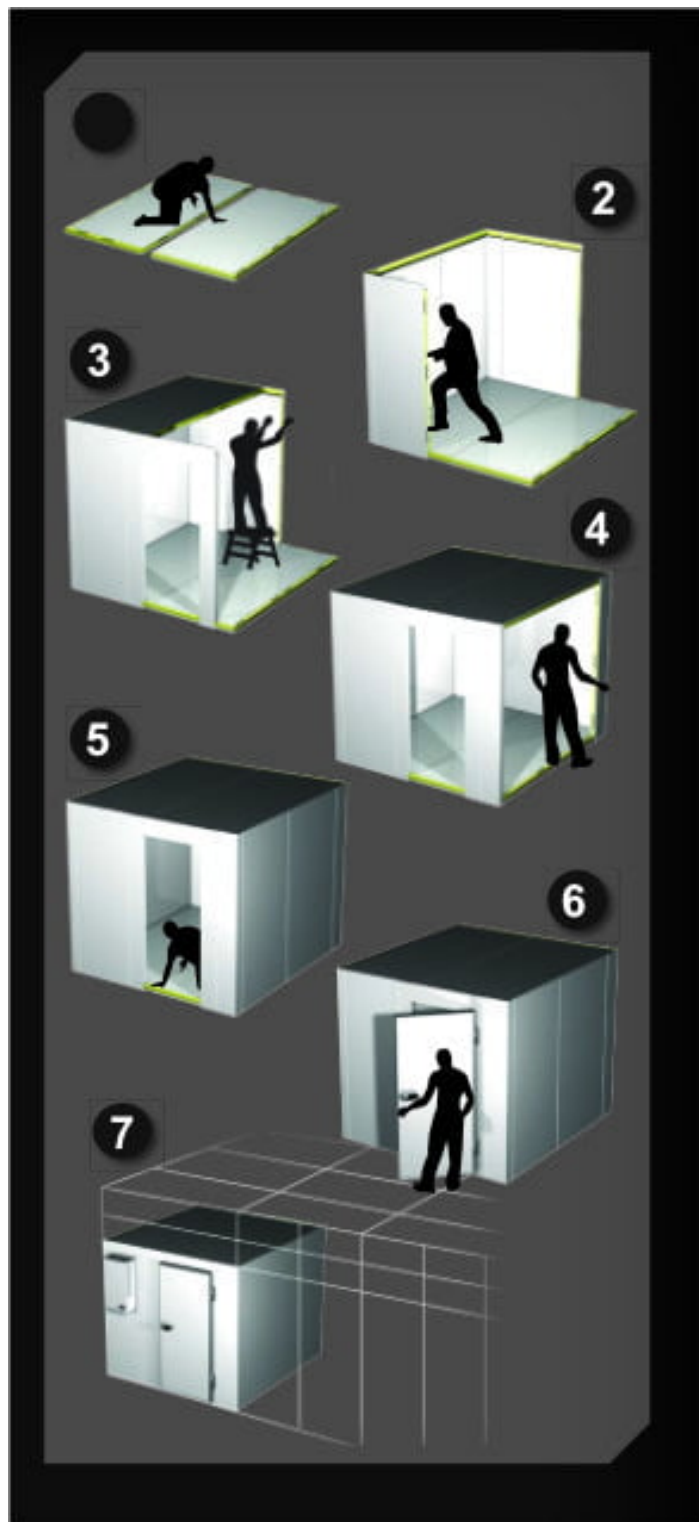

MAXI100 2620X3020 | Monoblokk mélyhűtőkamra

SKU: 16572

ADDITIONAL INFORMATION

Dimensions	2200 × 1200 × 1200 mm
Packaging dimension (Wi)	1200
Packaging dimension (De)	2200
Packaging dimension (He)	1200
External size (Wi)	2620
External size (De)	3020
External size (Hi)	2220
Internal size (Wi)	2420
Internal size (De)	2820
Internal size (He)	2020
Net volume (l)	13 785
Refrigeration range (°C)	-18...-22 °C
Refrigerant type	R452A
Climate class	normál
Type of cooling	dynamic
Lock	van
Lighting	vízszintes
Type&number of doors	750/800/900 x 1900 mm
Casing colour (exterior/interior)	RAL9010/RAL1019
Automatic defrost	van
Capacity (l)	13,44 m3

GALLERY IMAGES

PRODUCT DESCRIPTION

A tökéletes szigetelés érdekében, a fagyasztókamra panelvastagsága 100 mm. Így a kamrában tárolt élelmiszerek mindig a kiválasztott hőmérsékletre lesznek lehűtve.

A fagyasztókamra panelek összeszerelése speciális kapcsokkal történik. A padló- és mennyezeti panelek a függőleges, oldalfali panelekbe vannak süllyesztve, az esztétikusabb megjelenés érdekében. A falak külső és belső burkolata is előzetesen fehérre festett fémlemezről készül, a padló lemezt csúszásmentes, rozsdamentes acél borítja. A fagyasztókamra ajtaja belülről is nyitható, a speciális zárszerkezetnek köszönhetően. A hűtőközeg környezetbarát.

A mélyhűtőkamra oldalfali és tető monoblokkal is megvásárolható.

Az oldalfali és tető monoblokkok felhasználóbarát hűtőrendszerek, melyek a mélyhűtőkamra oldalfalára vagy tetejére egyszerűen felszerelhetők, telepíthetők.