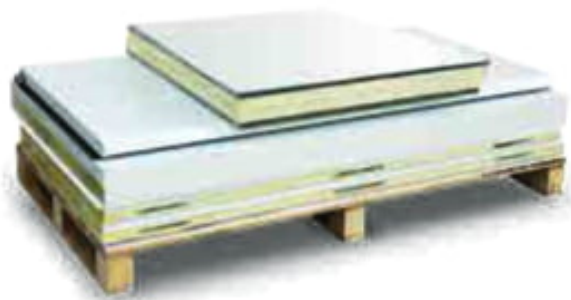

MAXI80 1380X1780 | Monoblokk hűtőkamra

SKU: 16543

ADDITIONAL INFORMATION

Dimensions	2200 × 1200 × 1200 mm
Packaging dimension (Wi)	1200
Packaging dimension (De)	2200
Packaging dimension (He)	1200
External size (Wi)	1380
External size (De)	1780
External size (Hi)	2180
Internal size (Wi)	1220
Internal size (De)	502
Internal size (He)	2020
Net volume (I)	3 992
Refrigeration range (°C)	+1...+8 °C
Refrigerant type	R449A
Climate class	normál
Type of cooling	dynamic
Lock	van
Lighting	vízszintes
Type&number of doors	750/800/900 x 1900 mm
Casing colour (exterior/interior)	RAL9010/RAL1019
Automatic defrost	van
Capacity (I)	3,99 m3

GALLERY IMAGES

PRODUCT DESCRIPTION

A hűtőkamra panelvastagsága 80 mm, mely tökéletesen szigetel, így mindig a kiválasztott hőmérsékleten tárolhatók az élelmiszerek.

A hűtőkamra panelek összeszerelése speciális kapcsokkal történik. A padló- és mennyezeti panelek a függőleges, oldalfali panelekbe vannak süllyesztve, az esztétikusabb megjelenés érdekében. A falak külső és belső burkolata is előzetesen fehérre festett fémlemezről készül, a padló lemezt csúszásmentes, rozsdamentes acél borítja. A hűtőkamra ajtaja belülről is nyitható a speciális zárszerkezetnek köszönhetően.

A hűtőkamra oldalfali és tető monoblokk hűtőegységgel is megvásárolható. A hűtőközeg

környezetbarát.

Az oldalfali és tető monoblokk aggregát(ok) felhasználóbarát hűtőrendszerek, melyek a hűtőkamra oldalfalára vagy tetejére egyszerűen felszerelhetők, telepíthetők. Az ár a szerelési költséget nem tartalmazza! Az ár csak a panelek és az ajtó árát tartalmazza, a kamra működtetéséhez mindenképpen szükséges az aggregát, amit az opciók között talál meg.