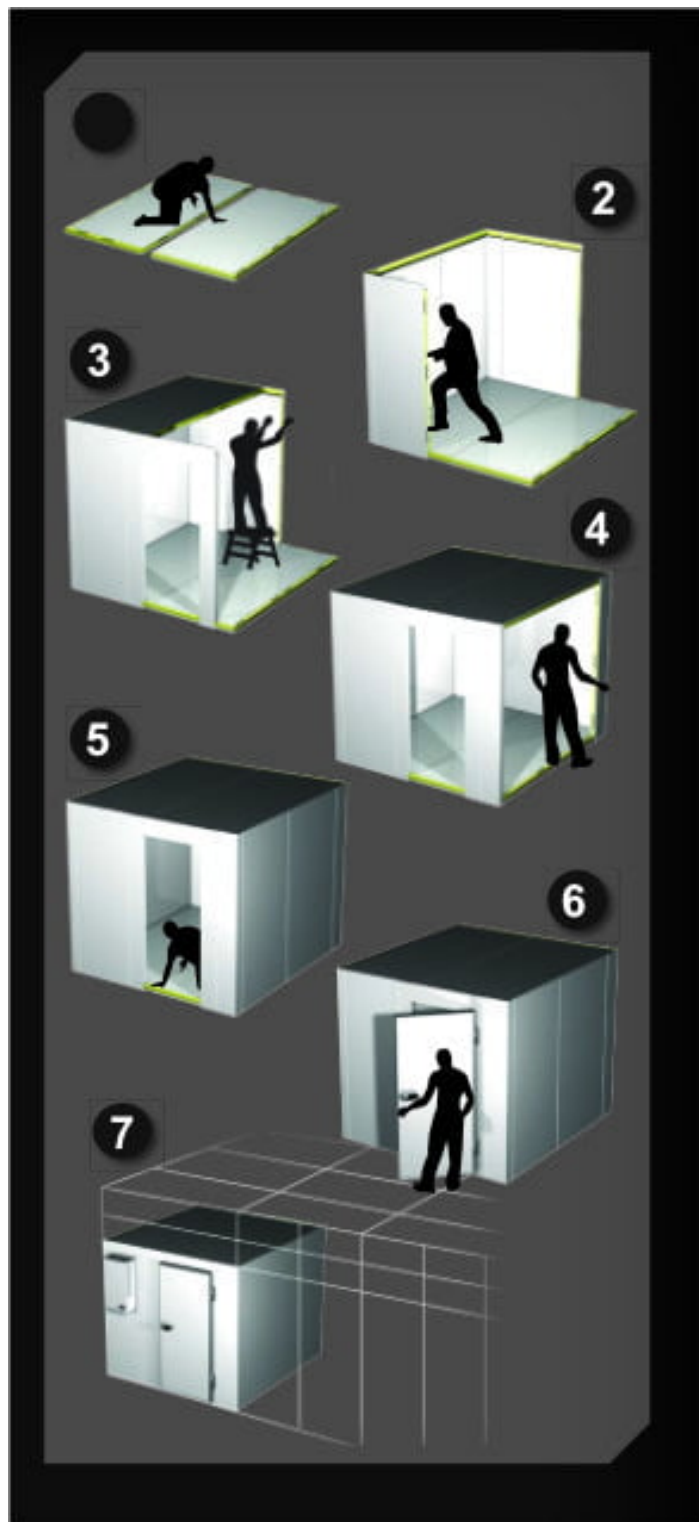

MAXI80 1380X1780 | Monoblokk hűtőkamra

SKU: 16543

ADDITIONAL INFORMATION

Dimensions	2200 × 1200 × 1200 mm
Packaging dimension (Wi)	1200
Packaging dimension (De)	2200
Packaging dimension (He)	1200
External size (Wi)	1380
External size (De)	1780
External size (Hi)	2180
Internal size (Wi)	1220
Internal size (De)	502
Internal size (He)	2020
Net volume (I)	3 992
Refrigeration range (°C)	+1...+8 °C
Refrigerant type	R449A
Climate class	normál
Type of cooling	dynamic
Lock	van
Lighting	vízszintes
Type&number of doors	750/800/900 x 1900 mm
Casing colour (exterior/interior)	RAL9010/RAL1019
Automatic defrost	van
Capacity (I)	3,99 m3

GALLERY IMAGES

PRODUCT DESCRIPTION

A hűtőkamra panelvastagsága 80 mm, mely tökéletesen szigetel, így mindig a kiválasztott hőmérsékleten tárolhatók az élelmiszerek.

A hűtőkamra panelek összeszerelése speciális kapcsokkal történik. A padló- és mennyezeti panelek a függőleges, oldalfali panelekbe vannak süllyesztve, az esztétikusabb megjelenés érdekében. A falak külső és belső burkolata is előzetesen fehérre festett fémlemezről készül, a padló lemezt csúszásmentes, rozsdamentes acél borítja. A hűtőkamra ajtaja belülről is nyitható a speciális zárszerkezetnek köszönhetően.

A hűtőkamra oldalfali és tető monoblokk hűtőegységgel is megvásárolható. A hűtőközeg

környezetbarát.

Az oldalfali és tető monoblokk aggregát(ok) felhasználóbarát hűtőrendszerek, melyek a hűtőkamra oldalfalára vagy tetejére egyszerűen felszerelhetők, telepíthetők. Az ár a szerelési költséget nem tartalmazza! Az ár csak a panelek és az ajtó árát tartalmazza, a kamra működtetéséhez mindenképpen szükséges az aggregát, amit az opciók között talál meg.