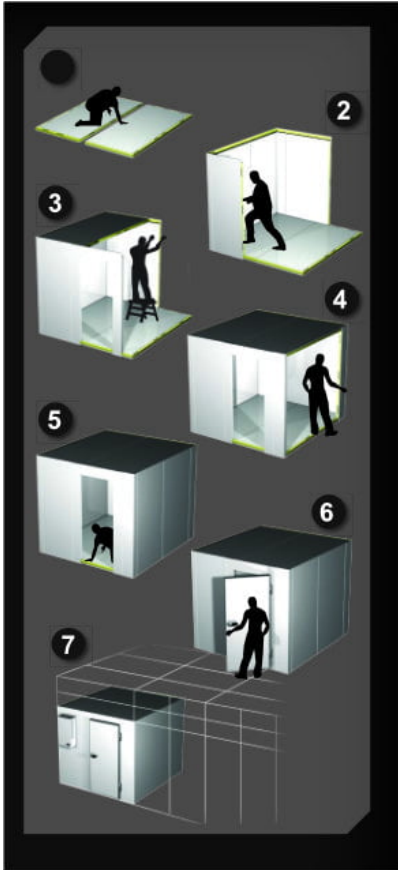

MAXI80 1380X1780 | Monoblokk hűtőkamra

SKU: 16543

ADDITIONAL INFORMATION

Dimensions	2200 × 1200 × 1200 mm
Packaging dimension (Wi)	1200
Packaging dimension (De)	2200
Packaging dimension (He)	1200
External size (Wi)	1380
External size (De)	1780
External size (Hi)	2180
Internal size (Wi)	1220
Internal size (De)	502
Internal size (He)	2020
Net volume (I)	3 992
Refrigeration range (°C)	+1...+8 °C
Refrigerant type	R449A
Climate class	normál
Type of cooling	dynamic
Lock	van
Lighting	vízszintes
Type&number of doors	750/800/900 x 1900 mm
Casing colour (exterior/interior)	RAL9010/RAL1019
Automatic defrost	van
Capacity (I)	3,99 m3

GALLERY IMAGES

PRODUCT DESCRIPTION

A hűtőkamra panelvastagsága 80 mm, mely tökéletesen szigetel, így mindig a kiválasztott hőmérsékleten tárolhatók az élelmiszerek.

A hűtőkamra panelek összeszerelése speciális kapcsokkal történik. A padló- és mennyezeti panelek a függőleges, oldalfali panelekbe vannak süllyesztve, az esztétikusabb megjelenés érdekében. A falak külső és belső burkolata is előzetesen fehérre festett fémlemezről készül, a padló lemezt csúszásmentes, rozsdamentes acél borítja. A hűtőkamra ajtaja belülről is nyitható a speciális zárszerkezetnek köszönhetően.

A hűtőkamra oldalfali és tető monoblokk hűtőegységgel is megvásárolható. A hűtőközeg

környezetbarát.

Az oldalfali és tető monoblokk aggregát(ok) felhasználóbarát hűtőrendszerek, melyek a hűtőkamra oldalfalára vagy tetejére egyszerűen felszerelhetők, telepíthetők. Az ár a szerelési költséget nem tartalmazza! Az ár csak a panelek és az ajtó árát tartalmazza, a kamra működtetéséhez mindenképpen szükséges az aggregát, amit az opciók között talál meg.