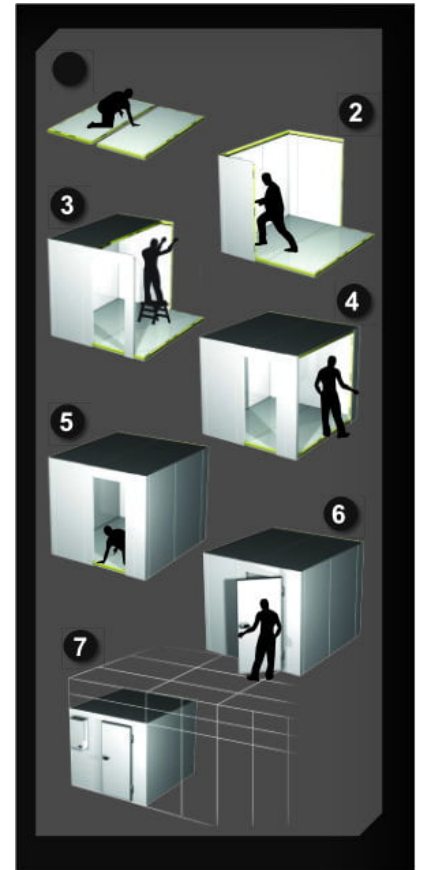

MAXI80 1380X2580 | Monoblokk hűtőkamra

SKU: 16545

ADDITIONAL INFORMATION

Dimensions	2200 × 1200 × 1200 mm
Packaging dimension (Wi)	1200
Packaging dimension (De)	2200
Packaging dimension (He)	1200
External size (Wi)	1380
External size (De)	2580
External size (Hi)	2180
Internal size (Wi)	1220
Internal size (De)	2420
Internal size (He)	2020
Net volume (I)	5 964
Refrigeration range (°C)	+1...+8 °C
Refrigerant type	R449A
Climate class	normál
Type of cooling	dynamic
Lock	van
Lighting	vízszintes
Type&number of doors	750/800/900 x 1900 mm
Casing colour (exterior/interior)	RAL9010/RAL1019
Automatic defrost	van
Capacity (I)	5,96 m3

GALLERY IMAGES

PRODUCT DESCRIPTION

A hűtőkamra panelvastagsága 80 mm, mely tökéletesen szigetel, így mindig a kiválasztott hőmérsékleten tárolhatók az élelmiszerek.

A hűtőkamra panelek összeszerelése speciális kapcsokkal történik. A padló- és mennyezeti panelek a függőleges, oldalfali panelekbe vannak süllyesztve, az esztétikusabb megjelenés érdekében. A falak külső és belső burkolata is előzetesen fehérre festett fémlemezről készül, a padló lemezt csúszásmentes, rozsdamentes acél borítja. A hűtőkamra ajtaja belülről is nyitható a speciális zárszerkezetnek köszönhetően. A hűtőközeg környezetbarát.

A hűtőkamra oldalfali és tető monoblokk hűtőegységgel is megvásárolható.

Az oldalfali és tető monoblokk aggregát(ok) felhasználóbarát hűtőrendszerek, melyek a hűtőkamra

oldalfalára vagy tetejére egyszerűen felszerelhetők, telepíthetők. Az ár a szerelési költséget nem tartalmazza! Az ár csak a panelek és az ajtó árát tartalmazza, a kamra működtetéséhez mindenképpen szükséges az aggregát, amit az opciók között talál meg.