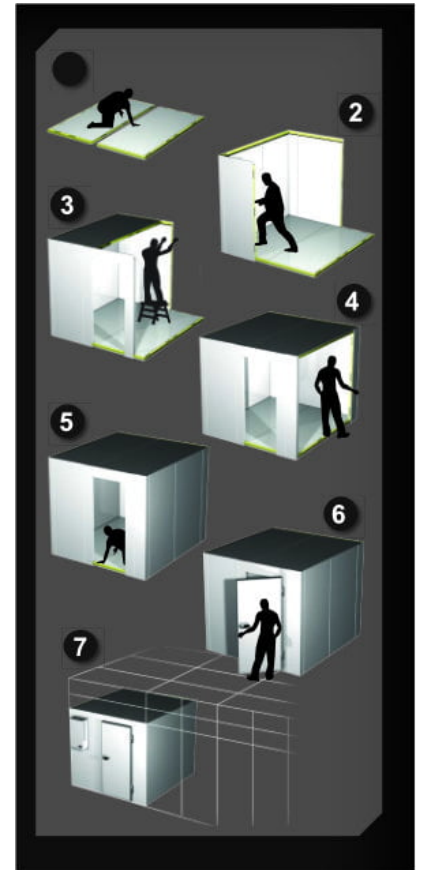

MAXI80 1380X2580 | Monoblokk hűtőkamra

SKU: 16545

ADDITIONAL INFORMATION

Dimensions	2200 × 1200 × 1200 mm
Packaging dimension (Wi)	1200
Packaging dimension (De)	2200
Packaging dimension (He)	1200
External size (Wi)	1380
External size (De)	2580
External size (Hi)	2180
Internal size (Wi)	1220
Internal size (De)	2420
Internal size (He)	2020
Net volume (I)	5 964
Refrigeration range (°C)	+1...+8 °C
Refrigerant type	R449A
Climate class	normál
Type of cooling	dynamic
Lock	van
Lighting	vízszintes
Type&number of doors	750/800/900 x 1900 mm
Casing colour (exterior/interior)	RAL9010/RAL1019
Automatic defrost	van
Capacity (I)	5,96 m3

GALLERY IMAGES

PRODUCT DESCRIPTION

A hűtőkamra panelvastagsága 80 mm, mely tökéletesen szigetel, így mindig a kiválasztott hőmérsékleten tárolhatók az élelmiszerek.

A hűtőkamra panelek összeszerelése speciális kapcsokkal történik. A padló- és mennyezeti panelek a függőleges, oldalfali panelekbe vannak süllyesztve, az esztétikusabb megjelenés érdekében. A falak külső és belső burkolata is előzetesen fehérre festett fémlemezről készül, a padló lemezt csúszásmentes, rozsdamentes acél borítja. A hűtőkamra ajtaja belülről is nyitható a speciális zárszerkezetnek köszönhetően. A hűtőközeg környezetbarát.

A hűtőkamra oldalfali és tető monoblokk hűtőegységgel is megvásárolható.

Az oldalfali és tető monoblokk aggregát(ok) felhasználóbarát hűtőrendszerek, melyek a hűtőkamra

oldalfalára vagy tetejére egyszerűen felszerelhetők, telepíthetők. Az ár a szerelési költséget nem tartalmazza! Az ár csak a panelek és az ajtó árát tartalmazza, a kamra működtetéséhez mindenképpen szükséges az aggregát, amit az opciók között talál meg.