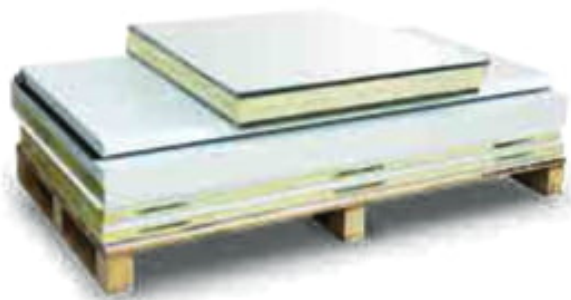

MAXI80 1780X1780 | Monoblokk hűtőkamra

SKU: 16546

ADDITIONAL INFORMATION

Dimensions	2200 × 1200 × 1200 mm
Packaging dimension (Wi)	1200
Packaging dimension (De)	2200
Packaging dimension (He)	1200
External size (Wi)	1780
External size (De)	1780
External size (Hi)	2180
Internal size (Wi)	1620
Internal size (De)	502
Internal size (He)	2020
Net volume (I)	5 301
Refrigeration range (°C)	+1...+8 °C
Refrigerant type	R449A
Climate class	normál
Type of cooling	dynamic
Lock	van
Lighting	vízszintes
Type&number of doors	750/800/900 x 1900 mm
Casing colour (exterior/interior)	RAL9010/RAL1019
Automatic defrost	van
Capacity (I)	5,30 m3

GALLERY IMAGES

PRODUCT DESCRIPTION

A hűtőkamra panelvastagsága 80 mm, mely tökéletesen szigetel, így mindig a kiválasztott hőmérsékleten tárolhatók az élelmiszerek.

A hűtőkamra panelek összeszerelése speciális kapcsokkal történik. A padló- és mennyezeti panelek a függőleges, oldalfali panelekbe vannak süllyesztve, az esztétikusabb megjelenés érdekében. A falak külső és belső burkolata is előzetesen fehérre festett fémlemezről készül, a padló lemezt csúszásmentes, rozsdamentes acél borítja. A hűtőkamra ajtaja belülről is nyitható a speciális zárszerkezetnek köszönhetően. A hűtőközeg környezetbarát.

A hűtőkamra oldalfali és tető monoblokk hűtőegységgel is megvásárolható.

Az oldalfali és tető monoblokk aggregát(ok) felhasználóbarát hűtőrendszerek, melyek a hűtőkamra oldalfalára vagy tetejére egyszerűen felszerelhetők, telepíthetők. Az ár a szerelési költséget nem tartalmazza! Az ár csak a panelek és az ajtó árát tartalmazza, a kamra működtetéséhez mindenképpen szükséges az aggregát, amit az opciók között talál meg.