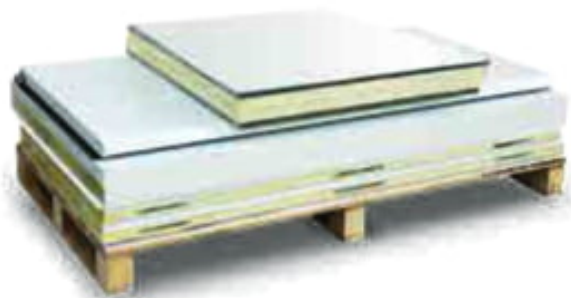

MAXI80 1780X2580 | Monoblokk hűtőkamra

SKU: 16548

ADDITIONAL INFORMATION

Dimensions	2200 × 1200 × 1200 mm
Packaging dimension (Wi)	1200
Packaging dimension (De)	2200
Packaging dimension (He)	1200
External size (Wi)	1780
External size (De)	2580
External size (Hi)	2180
Internal size (Wi)	1620
Internal size (De)	2420
Internal size (He)	2020
Net volume (l)	7 919
Refrigeration range (°C)	+1...+8 °C
Refrigerant type	R449A
Climate class	normál
Type of cooling	dynamic
Lock	van
Lighting	vízszintes
Type&number of doors	750/800/900 x 1900 mm
Casing colour (exterior/interior)	RAL9010/RAL1019
Automatic defrost	van
Capacity (l)	7,92 m3

GALLERY IMAGES

PRODUCT DESCRIPTION

A hűtőkamra panelvastagsága 80 mm, mely tökéletesen szigetel, így mindig a kiválasztott hőmérsékleten tárolhatók az élelmiszerek.

A hűtőkamra panelek összeszerelése speciális kapcsokkal történik. A padló- és mennyezeti panelek a függőleges, oldalfali panelekbe vannak süllyesztve, az esztétikusabb megjelenés érdekében. A falak külső és belső burkolata is előzetesen fehérre festett fémlemezről készül, a padló lemezt csúszásmentes, rozsdamentes acél borítja. A hűtőkamra ajtaja belülről is nyitható a speciális zárszerkezetnek köszönhetően. A hűtőközeg környezetbarát.

A hűtőkamra oldalfali és tető monoblokk hűtőegységgel is megvásárolható.

Az oldalfali és tető monoblokk aggregát(ok) felhasználóbarát hűtőrendszerek, melyek a hűtőkamra oldalfalára vagy tetejére egyszerűen felszerelhetők, telepíthetők. Az ár a szerelési költséget nem tartalmazza! Az ár csak a panelek és az ajtó árát tartalmazza, a kamra működtetéséhez mindenképpen szükséges az aggregát, amit az opciók között talál meg.