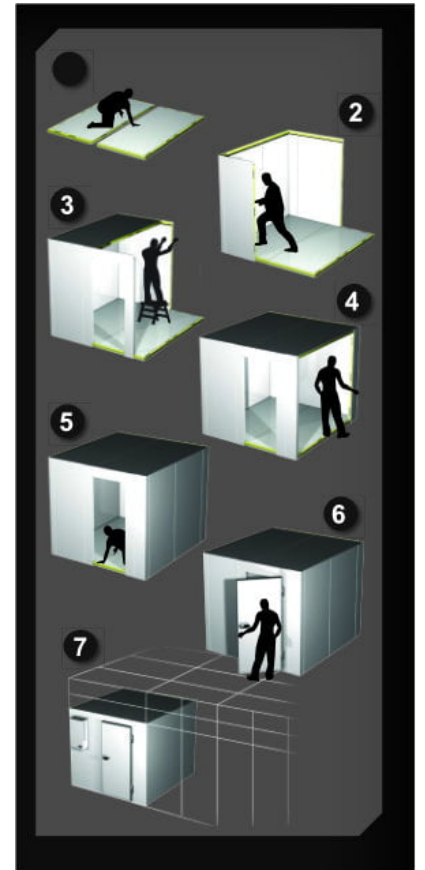

MAXI80 1780X2980 | Monoblokk hűtőkamra

SKU: 16549

ADDITIONAL INFORMATION

Dimensions	2200 × 1200 × 1200 mm
Packaging dimension (Wi)	1200
Packaging dimension (De)	2200
Packaging dimension (He)	1200
External size (Wi)	1780
External size (De)	360
External size (Hi)	2180
Internal size (Wi)	1620
Internal size (De)	2820
Internal size (He)	2020
Net volume (I)	9 228
Refrigeration range (°C)	+1...+8 °C
Refrigerant type	R449A
Climate class	normál
Type of cooling	dynamic
Lock	van
Lighting	vízszintes
Type&number of doors	750/800/900 x 1900 mm
Casing colour (exterior/interior)	RAL9010/RAL1019
Automatic defrost	van
Capacity (I)	9,23 m3

GALLERY IMAGES

PRODUCT DESCRIPTION

A hűtőkamra panelvastagsága 80 mm, mely tökéletesen szigetel, így mindig a kiválasztott hőmérsékleten tárolhatók az élelmiszerek.

A hűtőkamra panelek összeszerelése speciális kapcsokkal történik. A padló- és mennyezeti panelek a függőleges, oldalfali panelekbe vannak süllyesztve, az esztétikusabb megjelenés érdekében. A falak külső és belső burkolata is előzetesen fehérre festett fémlemezről készül, a padló lemezt csúszásmentes, rozsdamentes acél borítja. A hűtőkamra ajtaja belülről is nyitható a speciális zárszerkezetnek köszönhetően. A hűtőközeg környezetbarát.

A hűtőkamra oldalfali és tető monoblokk hűtőegységgel is megvásárolható.

Az oldalfali és tető monoblokk aggregát(ok) felhasználóbarát hűtőrendszerek, melyek a hűtőkamra

oldalfalára vagy tetejére egyszerűen felszerelhetők, telepíthetők.