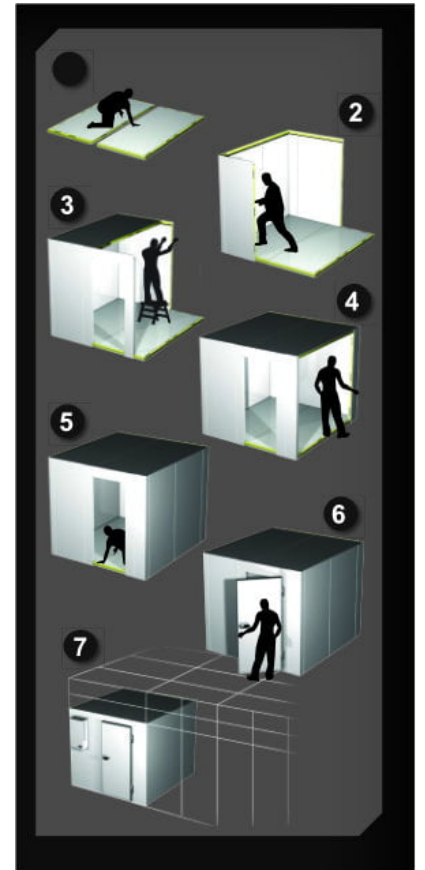

MAXI80 1780X2980 | Monoblokk hűtőkamra

SKU: 16549

ADDITIONAL INFORMATION

Dimensions	2200 × 1200 × 1200 mm
Packaging dimension (Wi)	1200
Packaging dimension (De)	2200
Packaging dimension (He)	1200
External size (Wi)	1780
External size (De)	360
External size (Hi)	2180
Internal size (Wi)	1620
Internal size (De)	2820
Internal size (He)	2020
Net volume (I)	9 228
Refrigeration range (°C)	+1...+8 °C
Refrigerant type	R449A
Climate class	normál
Type of cooling	dynamic
Lock	van
Lighting	vízszintes
Type&number of doors	750/800/900 x 1900 mm
Casing colour (exterior/interior)	RAL9010/RAL1019
Automatic defrost	van
Capacity (I)	9,23 m3

GALLERY IMAGES

PRODUCT DESCRIPTION

A hűtőkamra panelvastagsága 80 mm, mely tökéletesen szigetel, így mindig a kiválasztott hőmérsékleten tárolhatók az élelmiszerek.

A hűtőkamra panelek összeszerelése speciális kapcsokkal történik. A padló- és mennyezeti panelek a függőleges, oldalfali panelekbe vannak süllyesztve, az esztétikusabb megjelenés érdekében. A falak külső és belső burkolata is előzetesen fehérre festett fémlemezből készül, a padló lemezt csúszásmentes, rozsdamentes acél borítja. A hűtőkamra ajtaja belülről is nyitható a speciális zárszerkezetnek köszönhetően. A hűtőközeg környezetbarát.

A hűtőkamra oldalfali és tető monoblokk hűtőegységgel is megvásárolható.

Az oldalfali és tető monoblokk aggregát(ok) felhasználóbarát hűtőrendszerek, melyek a hűtőkamra

oldalfalára vagy tetejére egyszerűen felszerelhetők, telepíthetők.