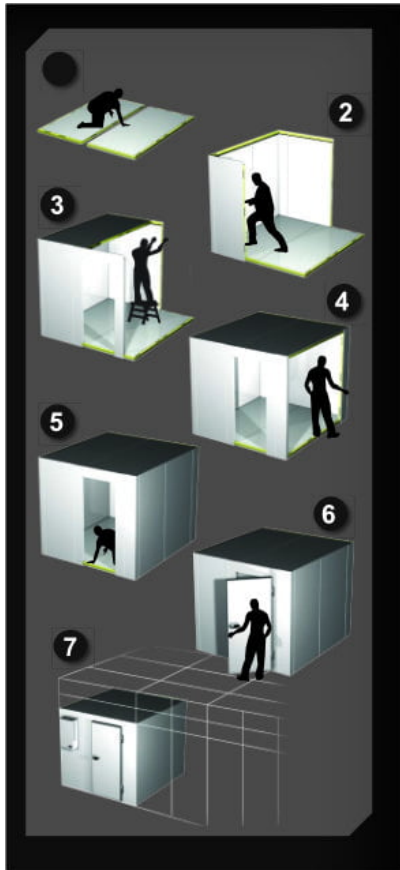

MAXI80 2180X2180 | Monoblokk hűtőkamra

SKU: 16551

ADDITIONAL INFORMATION

Dimensions	2200 × 1200 × 1200 mm
Packaging dimension (Wi)	1200
Packaging dimension (De)	2200
Packaging dimension (He)	1200
External size (Wi)	2180
External size (De)	2180
External size (Hi)	2180
Internal size (Wi)	2020
Internal size (De)	2020
Internal size (He)	2020
Net volume (I)	8 242
Refrigeration range (°C)	+1...+8 °C
Refrigerant type	R449A
Climate class	normál
Type of cooling	dynamic
Lock	van
Lighting	vízszintes
Type&number of doors	750/800/900 x 1900 mm
Casing colour (exterior/interior)	RAL9010/RAL1019
Automatic defrost	van
Capacity (I)	8,24 m3

GALLERY IMAGES

PRODUCT DESCRIPTION

A hűtőkamra panelvastagsága 80 mm, mely tökéletesen szigetel, így mindig a kiválasztott hőmérsékleten tárolhatók az élelmiszerek.

A hűtőkamra panelek összeszerelése speciális kapcsokkal történik. A padló- és mennyezeti panelek a függőleges, oldalfali panelekbe vannak süllyesztve, az esztétikusabb megjelenés érdekében. A falak külső és belső burkolata is előzetesen fehérre festett fémlemezről készül, a padló lemezt csúszásmentes, rozsdamentes acél borítja. A hűtőkamra ajtaja belülről is nyitható a speciális zárszerkezetnek köszönhetően. A hűtőközeg környezetbarát.

A hűtőkamra oldalfali és tető monoblokk hűtőegységgel is megvásárolható.

Az oldalfali és tető monoblokk aggregát(ok) felhasználóbarát hűtőrendszerek, melyek a hűtőkamra oldalfalára vagy tetejére egyszerűen felszerelhetők, telepíthetők.