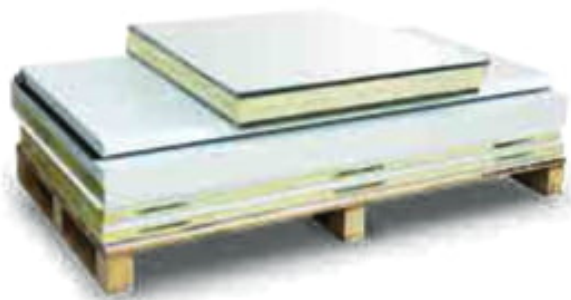

GALLERY IMAGES

PRODUCT DESCRIPTION

A hűtőkamra panelvastagsága 80 mm, mely tökéletesen szigetel, így mindig a kiválasztott hőmérsékleten tárolhatók az élelmiszerek.

A hűtőkamra panelek összeszerelése speciális kapcsokkal történik. A padló- és mennyezeti panelek a függőleges, oldalfali panelekbe vannak süllyesztve, az esztétikusabb megjelenés érdekében. A falak külső és belső burkolata is előzetesen fehérre festett fémlemezről készül, a padló lemezt csúszásmentes, rozsdamentes acél borítja. A hűtőkamra ajtaja belülről is nyitható a speciális zárszerkezetnek köszönhetően. A hűtőközeg környezetbarát.

A hűtőkamra oldalfali és tető monoblokk hűtőegységgel is megvásárolható.

Az oldalfali és tető monoblokk aggregát(ok) felhasználóbarát hűtőrendszerek, melyek a hűtőkamra oldalfalára vagy tetejére egyszerűen felszerelhetők, telepíthetők.