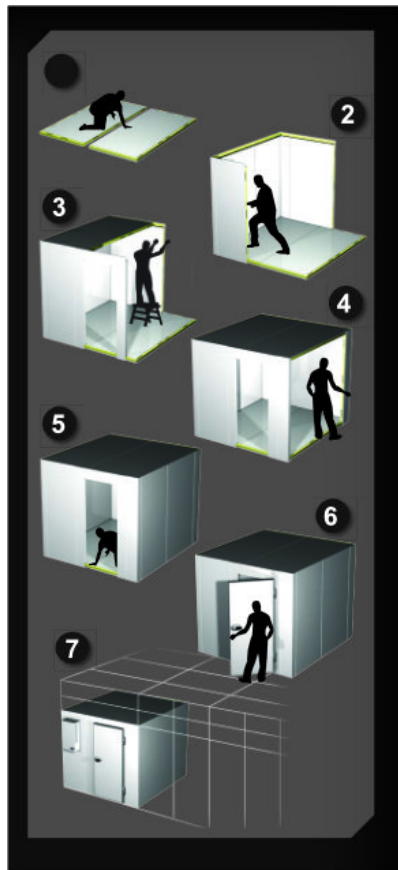

## PRODUCT DESCRIPTION

A hűtőkamra panelvastagsága 80 mm, mely tökéletesen szigetel, így mindig a kiválasztott hőmérsékleten tárolhatók az élelmiszerek.

A hűtőkamra panelek összeszerelése speciális kapcsokkal történik. A padló- és mennyezeti panelek a függőleges, oldalfali panelekbe vannak süllyesztve, az esztétikusabb megjelenés érdekében. A falak külső és belső burkolata is előzetesen fehérre festett fémlemezről készül, a padló lemezt csúszásmentes, rozsdamentes acél borítja. A hűtőkamra ajtaja belülről is nyitható a speciális zárszerkezetnek köszönhetően. A hűtőközeg környezetbarát.

A hűtőkamra oldalfali és tető monoblokk hűtőegységgel is megvásárolható.

Az oldalfali és tető monoblokk aggregát(ok) felhasználóbarát hűtőrendszerek, melyek a hűtőkamra oldalfalára vagy tetejére egyszerűen felszerelhetők, telepíthetők. Az ár a szerelési költséget nem tartalmazza! Az ár csak a panelek és az ajtó árát tartalmazza, a kamra működtetéséhez mindenképpen szükséges az aggregát, amit az opciók között talál meg.