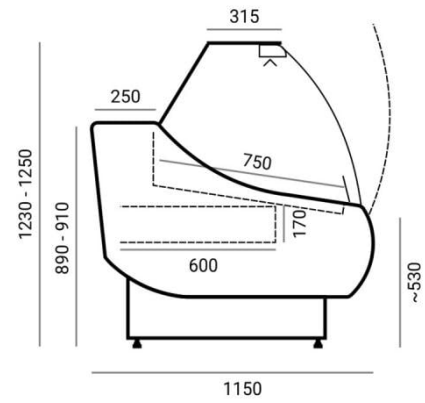

OFELIA | Hajlított üvegű csemegepult rendszer (statikus)

SKU: 90098

ADDITIONAL INFORMATION

Megnevezés

[OFELIA | Hajlított üvegű csemegepult rendszer (statikus)](#)