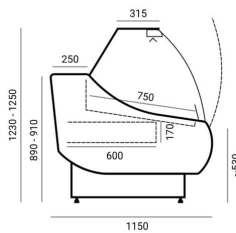

GALLERY IMAGES

ADDITIONAL INFORMATION

Megnevezés

[OFELIA | Hajlított üvegű csemegepult rendszer (statikus)](#)