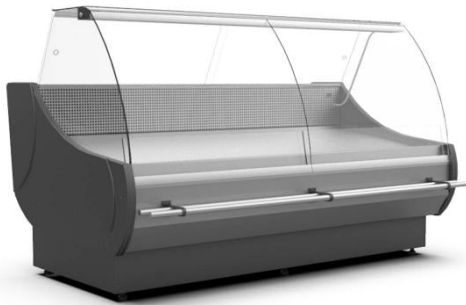

OFELIA | Hajlított üvegű csemegepult rendszer (statikus)

**SKU:** 90098

### ADDITIONAL INFORMATION

**Megnevezés**

[OFELIA | Hajlított üvegű csemegepult rendszer \(statikus\)](#)