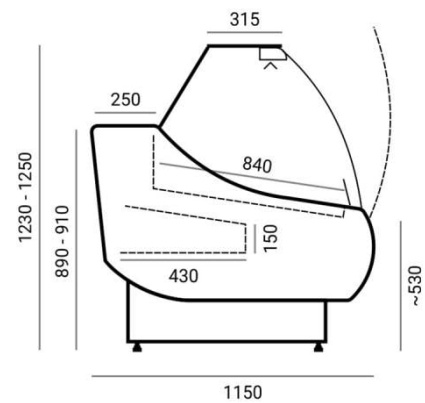

OFELIA | Hajlított üvegű csemegepult rendszer (ventilációs)

SKU: 90106

ADDITIONAL INFORMATION

Megnevezés

[OFELIA | Hajlított üvegű csemegepult rendszer \(ventilációs\)](#)

GALLERY IMAGES

ADDITIONAL INFORMATION

Megnevezés

[OFELIA | Hajlított üvegű csemegepult rendszer \(ventilációs\)](#)