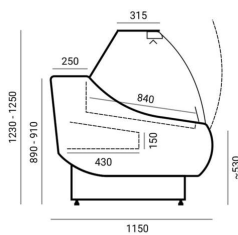

OFELIA | Hajlított üvegű csemegepult rendszer (ventilációs)

SKU: 90106

ADDITIONAL INFORMATION

Megnevezés

[OFELIA | Hajlított üvegű csemegepult rendszer \(ventilációs\)](#)

GALLERY IMAGES

ADDITIONAL INFORMATION