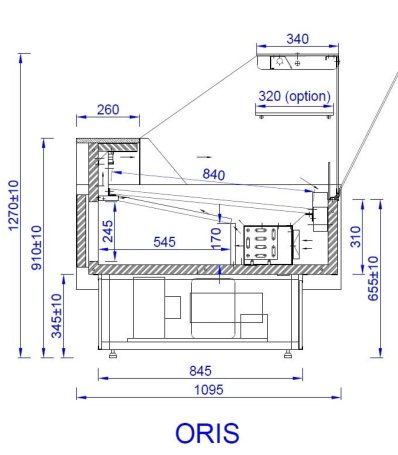

ORIS | Csemegepult beépített aggr. (ventilációs)

SKU: 90263

ADDITIONAL INFORMATION

Megnevezés

[ORIS | Csemegepult beépített aggr. \(ventilációs\)](#)

ORIS

GALLERY IMAGES

ORIS

ADDITIONAL INFORMATION

Megnevezés

[ORIS | Csemegepult beépített aggr. \(ventilációs\)](#)