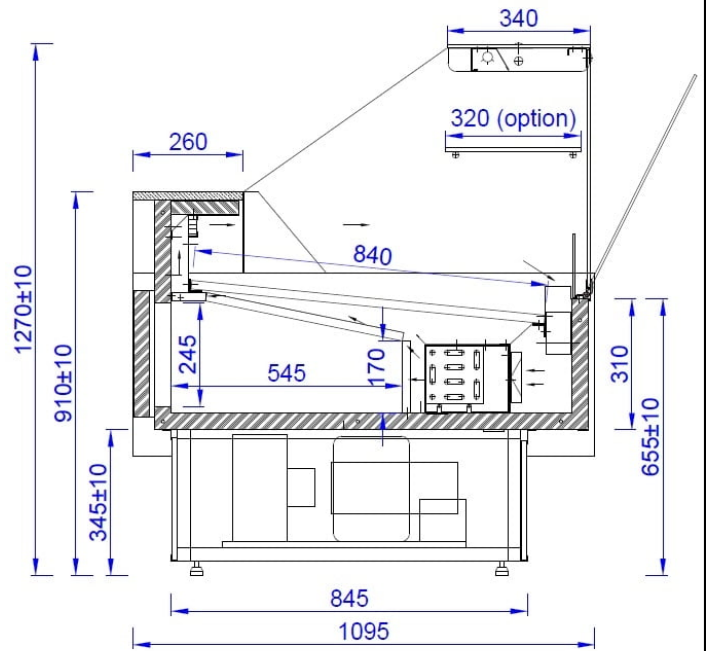

ORIS | Csemegepult beépített aggr. (ventilációs)

SKU: 90263

ADDITIONAL INFORMATION

Megnevezés

[ORIS | Csemegepult beépített aggr. \(ventilációs\)](#)

ORIS

GALLERY IMAGES

ORIS

ADDITIONAL INFORMATION

Megnevezés

[ORIS | Csemegepult beépített aggr. \(ventilációs\)](#)