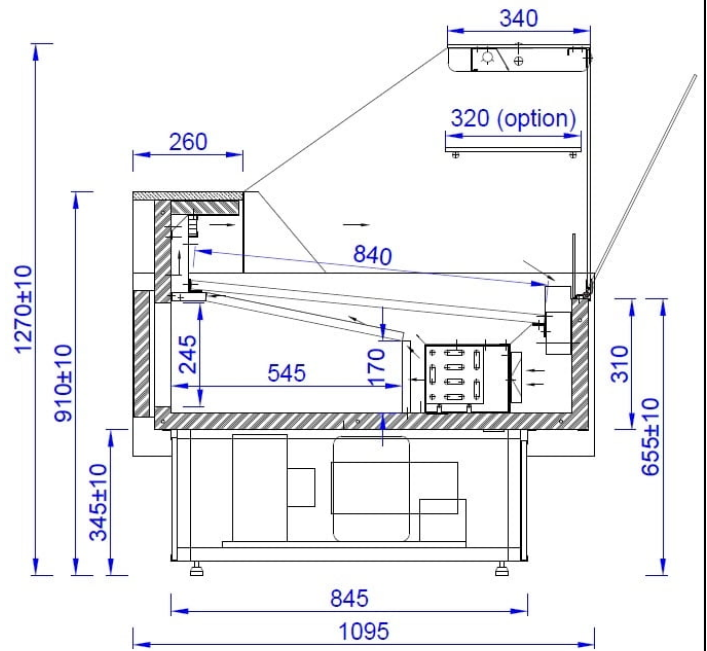

ORIS | Csemegepult beépített aggr. (ventilációs)

SKU: 90263

### ADDITIONAL INFORMATION

Megnevezés

[ORIS | Csemegepult beépített aggr. \(ventilációs\)](#)

ORIS