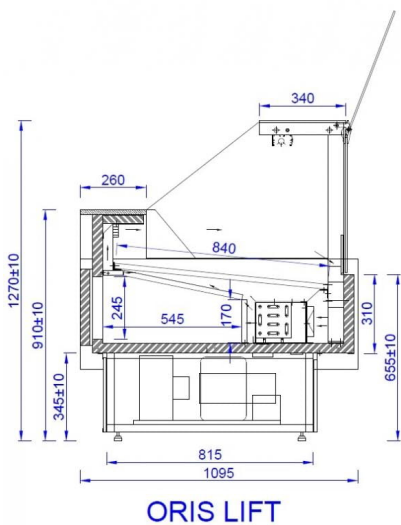

ORIS LIFT | Csemegepultrendszer beépített aggr. (statikus)

**SKU:** 90264

### ADDITIONAL INFORMATION

**Megnevezés**

[ORIS LIFT | Csemegepultrendszer beépített aggr. \(statikus\)](#)

**ORIS LIFT**

### GALLERY IMAGES

**ENERGY**

**MAWI** ORIS LIFT 0.94

A  
 B  
 C  
 D  
 E  
**F**  
 G

**2576 kWh/annum**

**1.60 m<sup>3</sup>**

**7°C**  
**1°C**

2019/2018