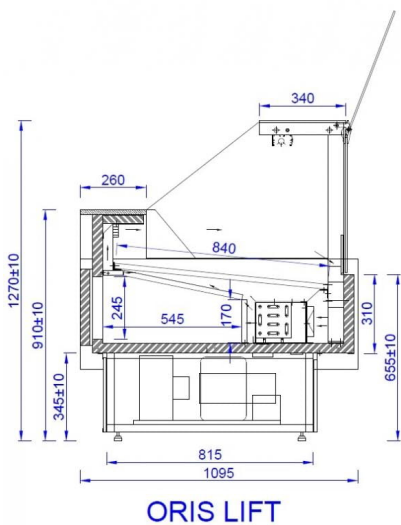

ORIS LIFT | Csemegepultrendszer beépített aggr. (statikus)

SKU: 90264

ADDITIONAL INFORMATION

Megnevezés

[ORIS LIFT | Csemegepultrendszer beépített aggr. \(statikus\)](#)

ORIS LIFT

GALLERY IMAGES

ENERGY

MAWI ORIS LIFT 0.94

F

2576 kWh/annum

1.60 m³

7°C
1°C

2019/2018

ADDITIONAL INFORMATION

Megnevezés