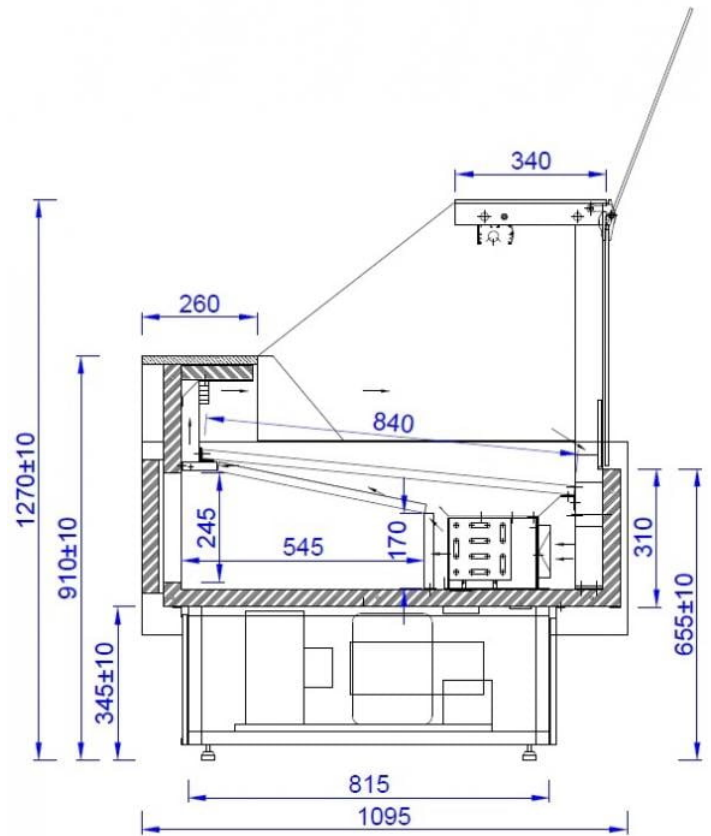

ORIS LIFT | Csemegepultrendszer beépített aggr. (statikus)

**SKU:** 90264

### ADDITIONAL INFORMATION

**Megnevezés**

[ORIS LIFT | Csemegepultrendszer beépített aggr. \(statikus\)](#)

**ORIS LIFT**