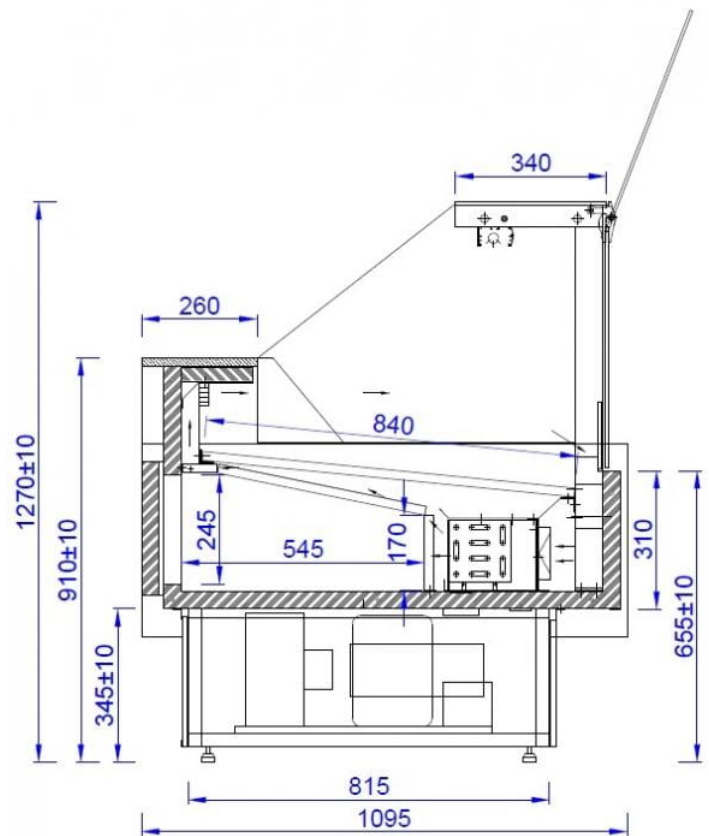

ORIS LIFT | Csemegepultrendszer beépített aggr. (statikus)

SKU: 90264

ADDITIONAL INFORMATION

Megnevezés

[ORIS LIFT | Csemegepultrendszer beépített aggr. \(statikus\)](#)

ORIS LIFT

GALLERY IMAGES

ENERGY

MAWI ORIS LIFT 0.94

F

2576 kWh/annum

1.60 m³

7°C
1°C

2019/2018

ADDITIONAL INFORMATION

Megnevezés