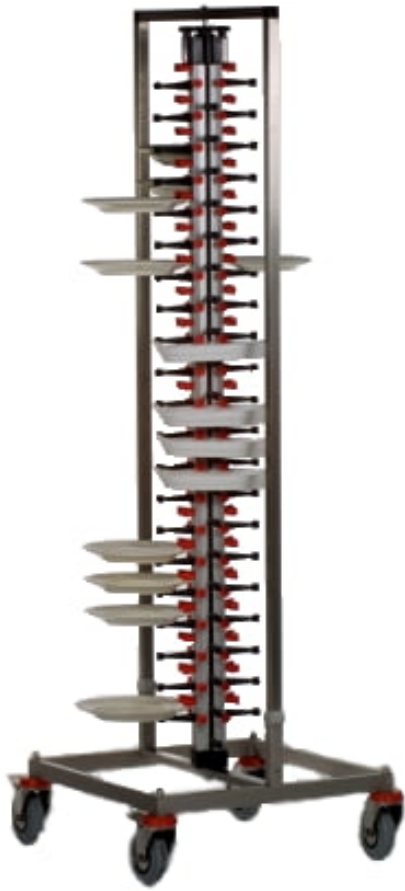

PM - 84 | Tányérszállító kocsi

SKU: 15143

ADDITIONAL INFORMATION

Weight	34 kg
Dimensions	800 × 600 × 1900 mm
Packaging dimension (Wi)	600
Packaging dimension (De)	800
Packaging dimension (He)	1900
External size (Wi)	650
External size (De)	650
External size (Hi)	1870
Gross weight (kg)	34
Net weight (kg)	30

PRODUCT DESCRIPTION

Tányérszállító kocsi rozsdamentes kivitelben, 4 forgókerékkel és 2 fékkel, 84 darab tányér számára.
Különlegessége az állítható támaszték, mely minden méretű edény és tányér számára tökéletes.

ADDITIONAL INFORMATION

Weight	34 kg
Dimensions	800 × 600 × 1900 mm
Packaging dimension (Wi)	600
Packaging dimension (De)	800
Packaging dimension (He)	1900
External size (Wi)	650
External size (De)	650
External size (Hi)	1870
Gross weight (kg)	34
Net weight (kg)	30