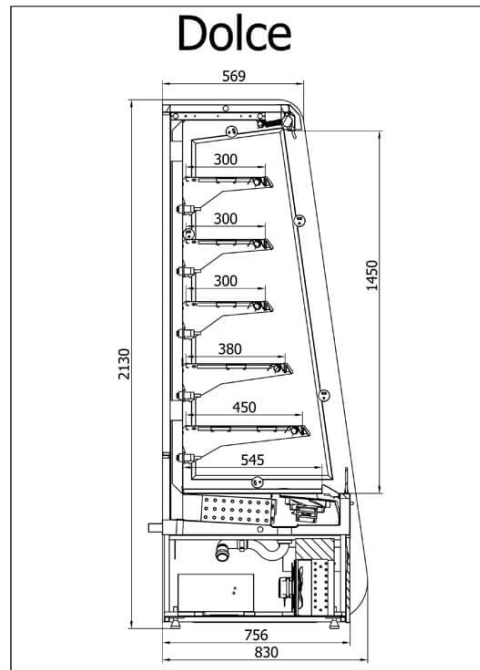

R-1 DC 80 DOLCE | Hűtött faliregál (ventilációs)

SKU: 90169

### ADDITIONAL INFORMATION

Megnevezés

[R-1 DC 80 DOLCE | Hűtött faliregál \(ventilációs\)](#)

## ADDITIONAL INFORMATION

**Megnevezés**

[R-1 DC 80 DOLCE | Hűtött faliregál \(ventilációs\)](#)