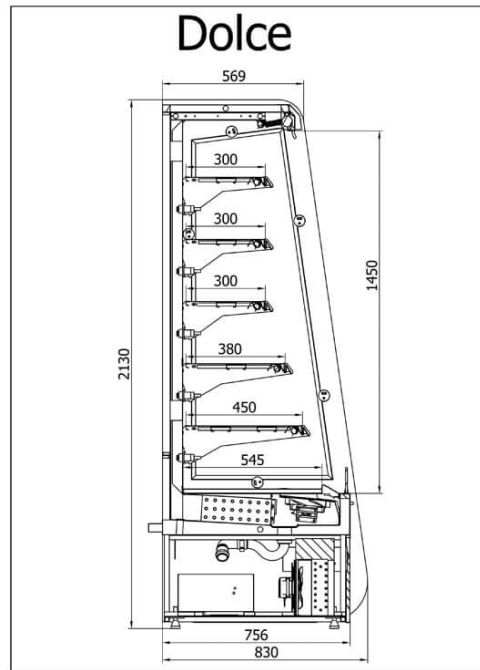

R-1 DC 80 DOLCE | Hűtött faliregál (ventilációs)

SKU: 90169

ADDITIONAL INFORMATION

Megnevezés

[R-1 DC 80 DOLCE | Hűtött faliregál \(ventilációs\)](#)

GALLERY IMAGES

Standard RAL colors / Standardowa paleta kolorów RAL*

Standard colors for ABS plate / Dostępne kolory płyty ABS*:

ADDITIONAL INFORMATION

Megnevezés

[R-1 DC 80 DOLCE | Hűtött faliregál \(ventilációs\)](#)