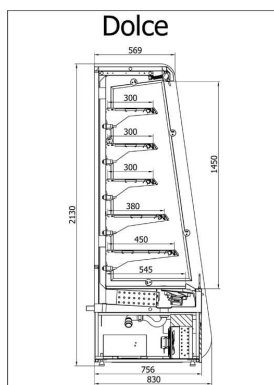

R-1 DC 80 DOLCE | Hűtött faliregál (ventilációs)

SKU: 90169

ADDITIONAL INFORMATION

Megnevezés

[R-1 DC 80 DOLCE | Hűtött faliregál \(ventilációs\)](#)

GALLERY IMAGES

Standard RAL colors / Standardowa paleta kolorów RAL*