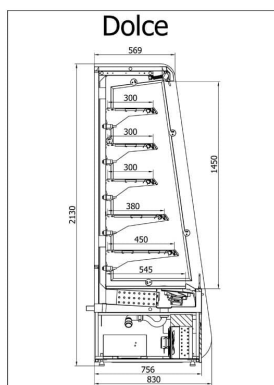

GALLERY IMAGES

Standard RAL colors / Standardowa paleta kolorów RAL*: