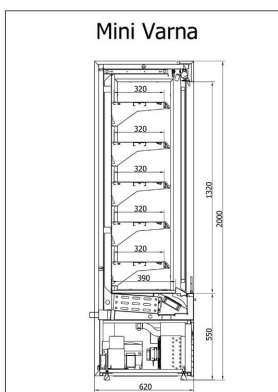

R-1 MVR 60 MINI VARNA | Hűtött faliregál (ventilációs)

SKU: 90173

ADDITIONAL INFORMATION

Megnevezés

[R-1 MVR 60 MINI VARNA | Hűtött faliregál \(ventilációs\)](#)

GALLERY IMAGES

Standard RAL colors / Standardowa paleta kolorów RAL:

RAL 9016 Traffic white Biały	RAL 9005 Jet Black Czarny głęboki	RAL 9006 White aluminium Srebrny aluminiumowy	RAL 7016 Antracyt Antracyt

ADDITIONAL INFORMATION

Megnevezés

[R-1 MVR 60 MINI VARNA | Hűtött faliregál \(ventilációs\)](#)