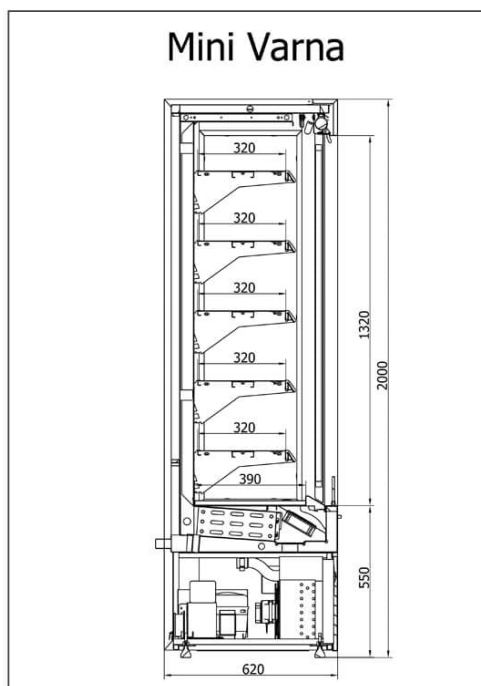

R-1 MVR 60 MINI VARNA | Hűtött faliregál (ventilációs)

SKU: 90173

ADDITIONAL INFORMATION

Megnevezés

[R-1 MVR 60 MINI VARNA | Hűtött faliregál (ventilációs)](#)