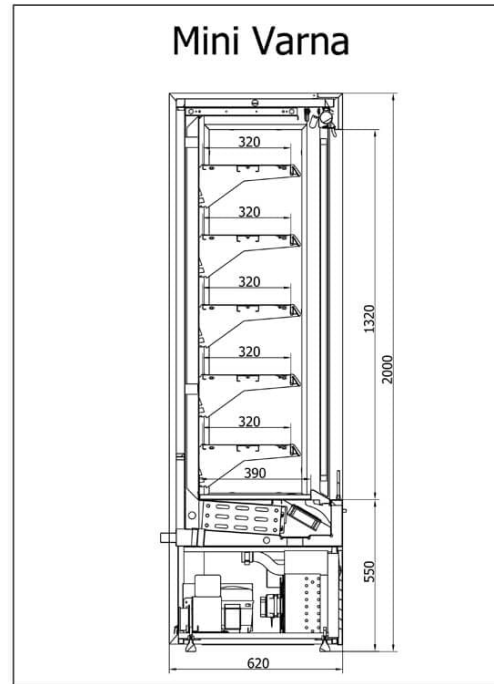

R-1 MVR 60 MINI VARNA | Hűtött faliregál (ventilációs)

SKU: 90173

ADDITIONAL INFORMATION

Megnevezés

[R-1 MVR 60 MINI VARNA | Hűtött faliregál \(ventilációs\)](#)

GALLERY IMAGES

Standard RAL colors / Standardowa paleta kolorów RAL:

RAL 9016 Traffic white Biały	RAL 9005 Jet Black Czarny głęboki	RAL 9006 White aluminium Srebrny aluminiumowy	RAL 7016 Antracyt Antracyt

ADDITIONAL INFORMATION

Megnevezés

[R-1 MVR 60 MINI VARNA | Hűtött faliregál \(ventilációs\)](#)