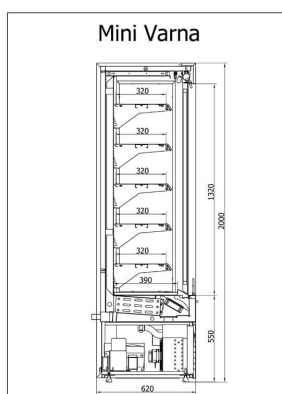

GALLERY IMAGES

RAL 9016 Traffic white Biały	RAL 9005 Jet Black Czarny głęboki	RAL 9006 White aluminium Srebrny aluminiumowy	RAL 7016 Antracyt Antracyt