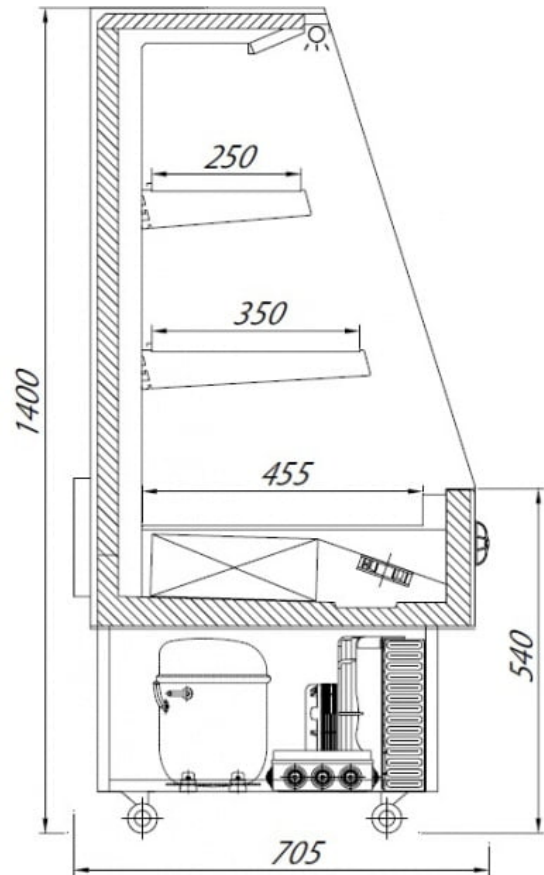

R-1 SM 70 SMART | Hűtött faliregál (ventilációs)

SKU: 90171

ADDITIONAL INFORMATION

Megnevezés

[R-1 SM 70 SMART | Hűtött faliregál \(ventilációs\)](#)

GALLERY IMAGES

Standard RAL colors / Standardowa paleta kolorów RAL*

RAL 9016 Traffic white Biały	RAL 9005 Jet Black Czarny głęboki	RAL 9006 White aluminium Srebrny aluminiumowy	RAL 7015 Antracite Antracyt

ADDITIONAL INFORMATION

Megnevezés

[R-1 SM 70 SMART | Hűtött faliregál \(ventilációs\)](#)