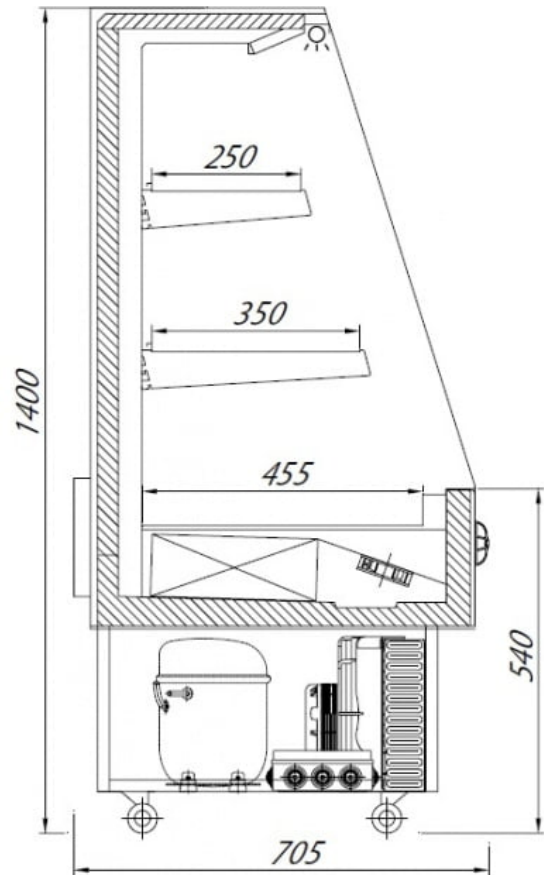

R-1 SM 70 SMART | Hűtött faliregál (ventilációs)

**SKU:** 90171

### ADDITIONAL INFORMATION

**Megnevezés**

[R-1 SM 70 SMART | Hűtött faliregál \(ventilációs\)](#)