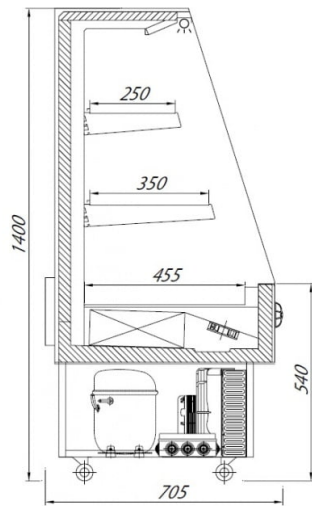

RAL 9016 Traffic white Biały	RAL 9005 Jet Black Czarny głęboki	RAL 9006 White aluminium Srebrny aluminiumowy	RAL 7015 Antracite Antracyt