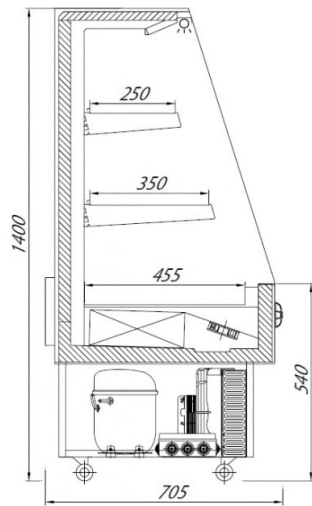

RAL 9016 Traffic white Biały	RAL 9005 Jet Black Czarny głęboki	RAL 9006 White aluminium Srebrny aluminowy	RAL 7015 Antracite Antracyt