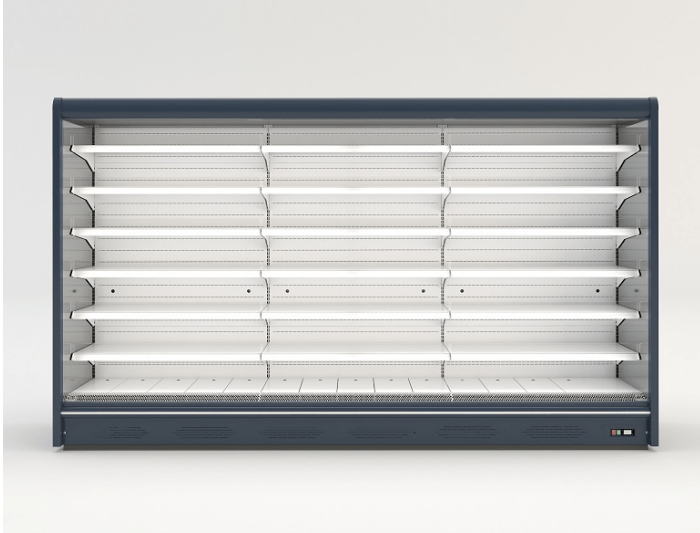

R-1 YR 90/200 YORK | Hűtött faliregál telep. aggr.

SKU: 90006

ADDITIONAL INFORMATION

Megnevezés

[R-1 YR 90/200 YORK | Hűtött faliregál telep. aggr.](#)

GALLERY IMAGES

ADDITIONAL INFORMATION

Megnevezés

[R-1 YR 90/200 YORK | Hűtött faliregál telep. aggr.](#)