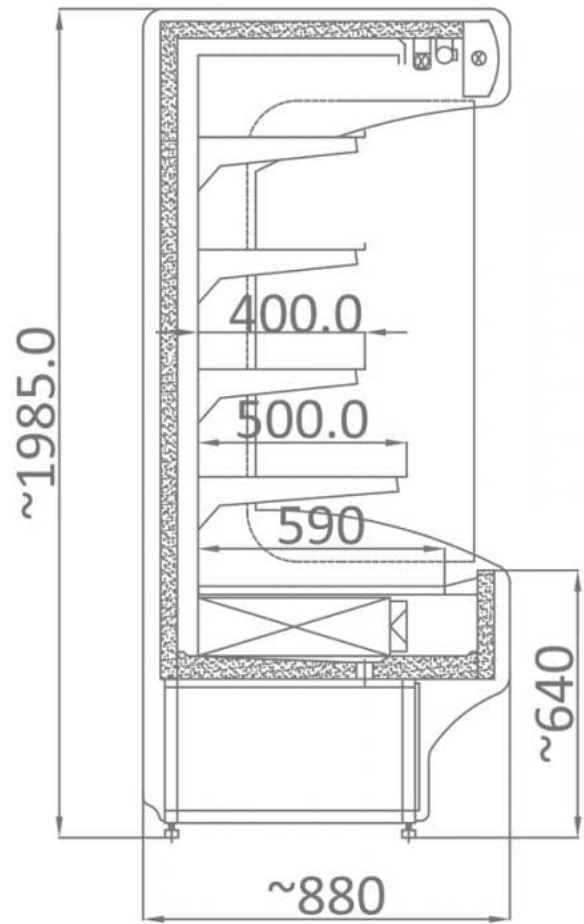

## ADDITIONAL INFORMATION

<b>Weight</b>	233 kg
<b>Dimensions</b>	980 × 2055 × 2135 mm
<b>Packaging dimension (Wi)</b>	<a href="#">2055</a>
<b>Packaging dimension (De)</b>	<a href="#">980</a>
<b>Packaging dimension (He)</b>	<a href="#">2135</a>
<b>External size (Wi)</b>	<a href="#">1955</a>
<b>External size (De)</b>	<a href="#">880</a>
<b>External size (Hi)</b>	<a href="#">1985</a>
<b>Gross weight (kg)</b>	<a href="#">233</a>
<b>Voltage (V/Hz)</b>	<a href="#">230/50</a>
<b>Power (W)</b>	<a href="#">903+903</a>
<b>Energy consumption (kW/24h)</b>	<a href="#">17,00</a>
<b>Energy class</b>	<a href="#">E</a>
<b>Refrigeration range (°C)</b>	<a href="#">+2...+10</a>
<b>Refrigerant type</b>	<a href="#">R507</a>
<b>Max. temperature and humidity (°C/%)</b>	<a href="#">+25/60</a>
<b>Type of cooling</b>	<a href="#">dynamic</a>
<b>Number of shelves/basket</b>	<a href="#">4</a>
<b>Lighting</b>	<a href="#">Overhead LED</a>
<b>Automatic defrost</b>	<a href="#">igen</a>
<b>Exposition part (m2)</b>	<a href="#">4,3</a>
<b>Aggregate type</b>	<a href="#">beépített</a>
<b>Net weight (kg)</b>	<a href="#">220</a>