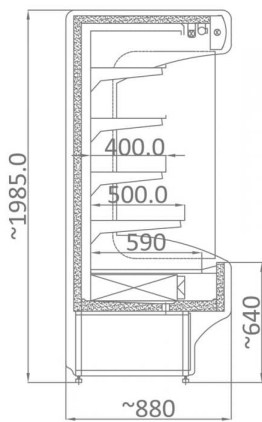

GALLERY IMAGES

ENERGY

MAWI RCH4-2,5

A
B
C
D
E
F
G

13163 kWh/annum

5.60 m²
9°C
3°C

B0026102C