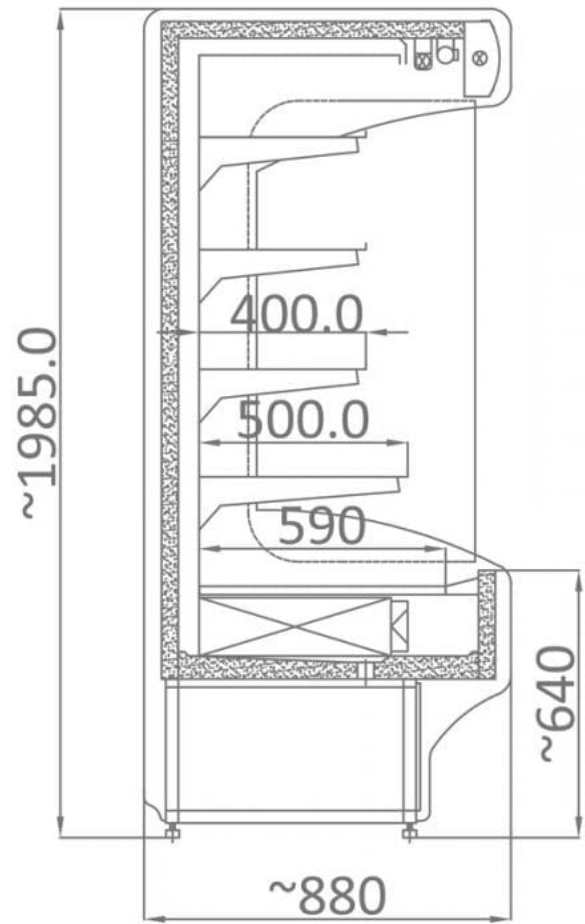

## ADDITIONAL INFORMATION

<b>Weight</b>	333 kg
<b>Dimensions</b>	980 × 2620 × 2135 mm
<b>Packaging dimension (Wi)</b>	<a href="#">2620</a>
<b>Packaging dimension (De)</b>	<a href="#">980</a>
<b>Packaging dimension (He)</b>	<a href="#">2135</a>
<b>External size (Wi)</b>	<a href="#">2520</a>
<b>External size (De)</b>	<a href="#">880</a>
<b>External size (Hi)</b>	<a href="#">1985</a>
<b>Gross weight (kg)</b>	<a href="#">333</a>
<b>Voltage (V/Hz)</b>	<a href="#">230/50</a>
<b>Power (W)</b>	<a href="#">1210+1210</a>
<b>Energy consumption (kW/24h)</b>	<a href="#">20,00</a>
<b>Energy class</b>	<a href="#">E</a>
<b>Refrigeration range (°C)</b>	<a href="#">+2...+10</a>
<b>Refrigerant type</b>	<a href="#">R507</a>
<b>Max. temperature and humidity (°C/%)</b>	<a href="#">+25/60</a>
<b>Type of cooling</b>	<a href="#">dynamic</a>
<b>Number of shelves/basket</b>	<a href="#">4</a>
<b>Lighting</b>	<a href="#">Overhead LED</a>
<b>Automatic defrost</b>	<a href="#">igen</a>
<b>Exposition part (m2)</b>	<a href="#">5,6</a>
<b>Aggregate type</b>	<a href="#">beépített</a>
<b>Net weight (kg)</b>	<a href="#">320</a>