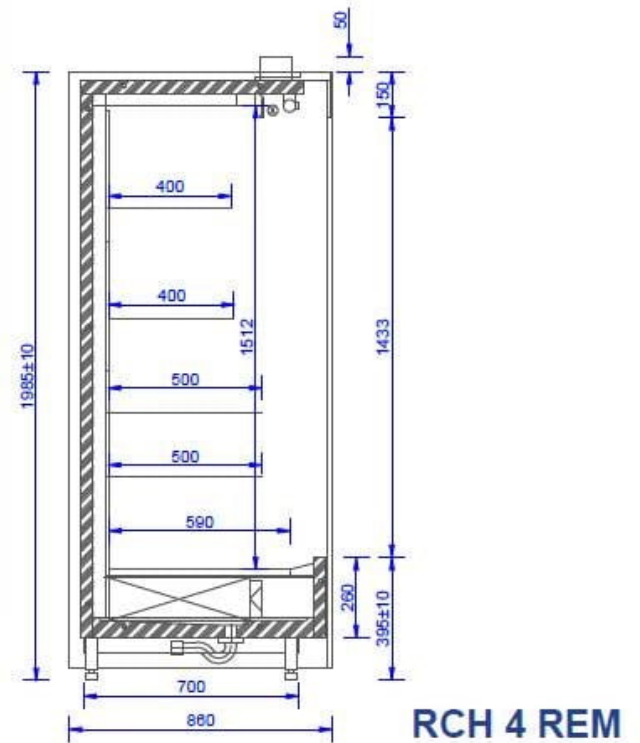

RCH 4 REMOTE | Hűtött faliregál telepített aggr.

SKU: 90270

ADDITIONAL INFORMATION

Megnevezés

[RCH 4 REMOTE | Hűtött faliregál telepített aggr.](#)

ADDITIONAL INFORMATION

Megnevezés

[RCH 4 REMOTE | Hűtött faliregál telepített aggr.](#)