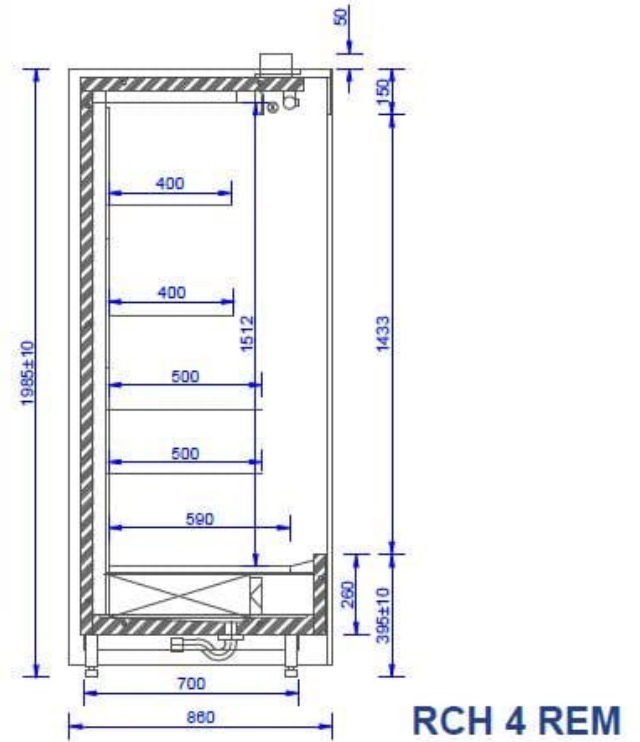

RCH 4 REMOTE | Hűtött faliregál telepített aggr.

SKU: 90270

ADDITIONAL INFORMATION

Megnevezés

[RCH 4 REMOTE | Hűtött faliregál telepített aggr.](#)

ADDITIONAL INFORMATION

Megnevezés

[RCH 4 REMOTE | Hűtött faliregál telepített aggr.](#)