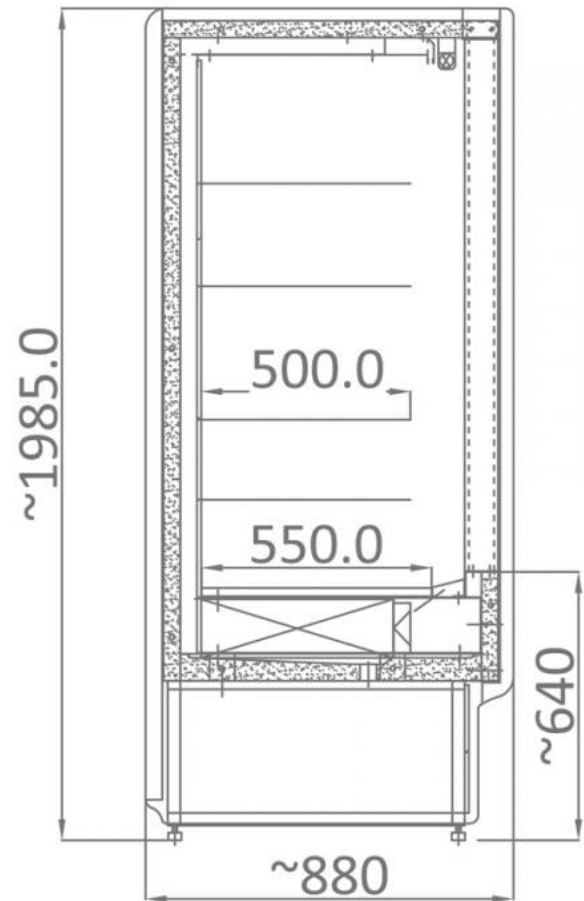

RCH 4D | Hűtött faliregál beépített aggr. (csúszó ajtókkal)

SKU: 90271

ADDITIONAL INFORMATION

Megnevezés

[RCH 4D | Hűtött faliregál beépített aggr. \(csúszó ajtókkal\)](#)

ADDITIONAL INFORMATION

Megnevezés

[RCH 4D | Hűtött faliregál beépített aggr. \(csúszó ajtókkal\)](#)