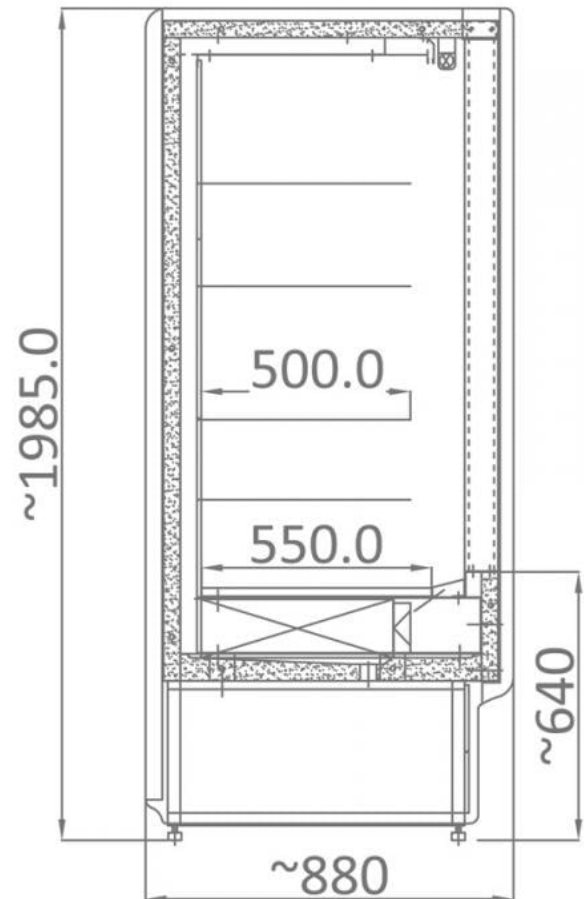

RCH 4D | Hűtött faliregál beépített aggr. (csúszó ajtókkal)

SKU: 90271

ADDITIONAL INFORMATION

Megnevezés

[RCH 4D | Hűtött faliregál beépített aggr. \(csúszó ajtókkal\)](#)

ADDITIONAL INFORMATION

Megnevezés

[RCH 4D | Hűtött faliregál beépített aggr. \(csúszó ajtókkal\)](#)