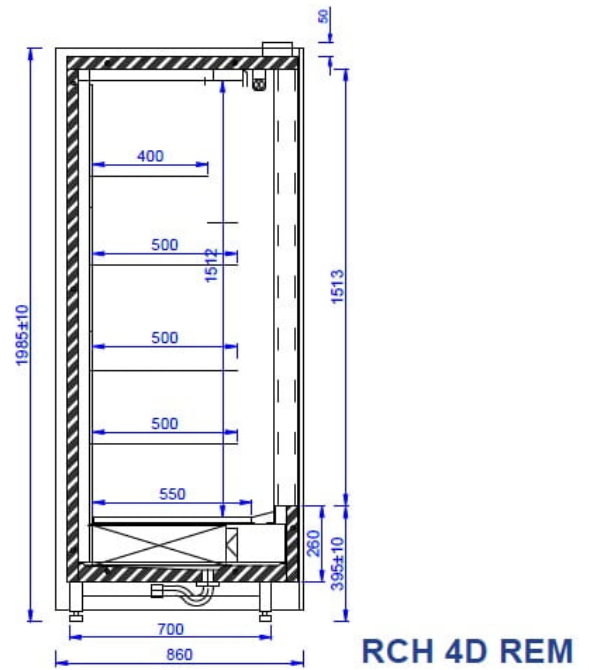

RCH 4D REMOTE | Hűtött faliregál telepített aggr.(csúszó ajtókkal)

SKU: 90272

ADDITIONAL INFORMATION

Megnevezés

[RCH 4D REMOTE | Hűtött faliregál telepített aggr.\(csúszó ajtókkal\)](#)

ADDITIONAL INFORMATION

Megnevezés

[RCH 4D REMOTE | Hűtött faliregál telepített aggr.\(csúszó ajtókkal\)](#)