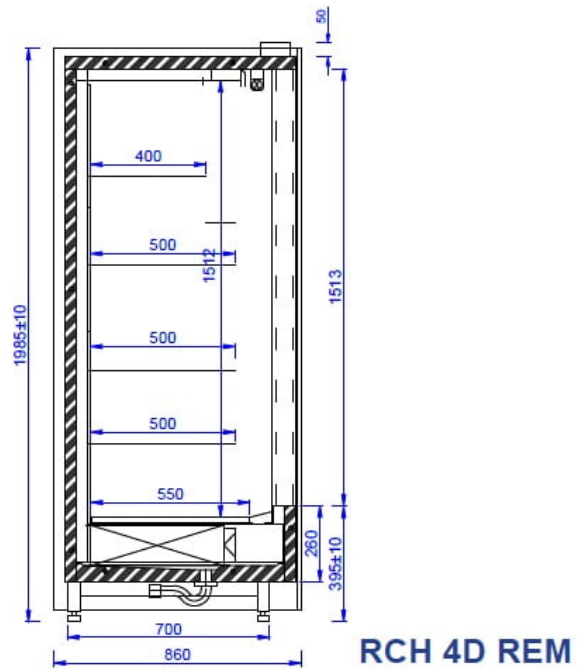

RCH 4D REMOTE | Hűtött faliregál telepített aggr.(csúszó ajtókkal)

SKU: 90272

ADDITIONAL INFORMATION

Megnevezés

[RCH 4D REMOTE | Hűtött faliregál telepített aggr.\(csúszó ajtókkal\)](#)

ADDITIONAL INFORMATION

Megnevezés

[RCH 4D REMOTE | Hűtött faliregál telepített aggr.\(csúszó ajtókkal\)](#)