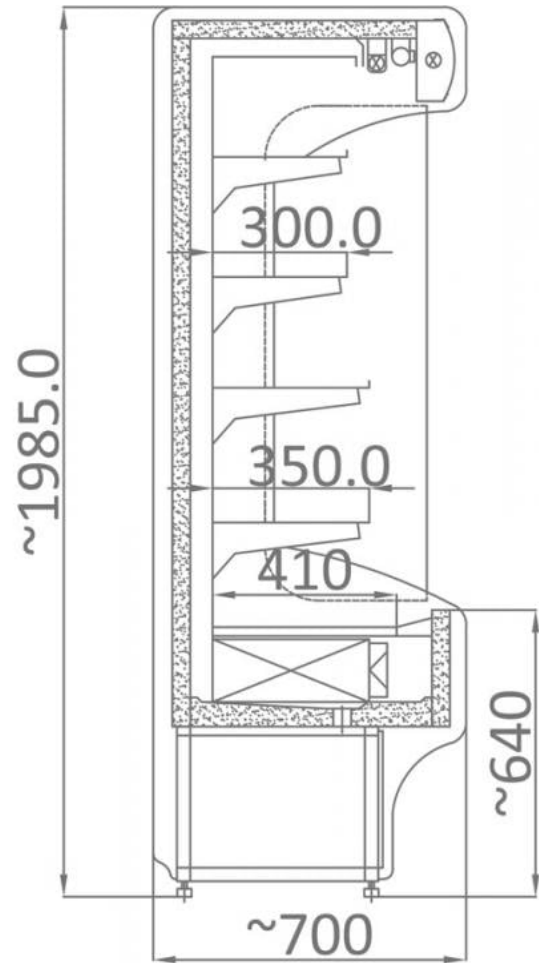

RCH 5 | Hűtött faliregál beépített aggr.

SKU: 90273

ADDITIONAL INFORMATION

Megnevezés

[RCH 5 | Hűtött faliregál beépített aggr.](#)

GALLERY IMAGES

ADDITIONAL INFORMATION

Megnevezés

[RCH 5 | Hűtött faliregál beépített aggr.](#)