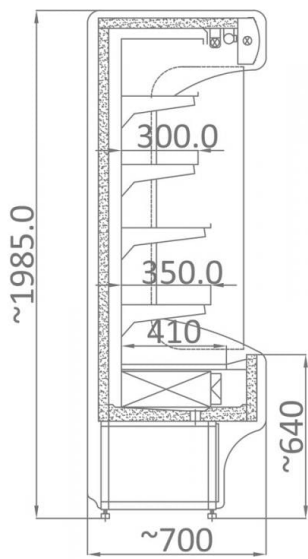

RCH 5 | Hűtött faliregál beépített aggr.

SKU: 90273

ADDITIONAL INFORMATION

Megnevezés

[RCH 5 | Hűtött faliregál beépített aggr.](#)

GALLERY IMAGES

ADDITIONAL INFORMATION

Megnevezés

[RCH 5 | Hűtött faliregál beépített aggr.](#)