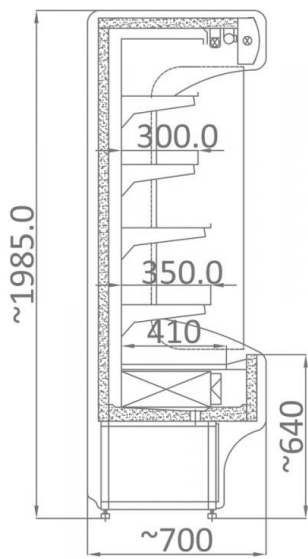

ADDITIONAL INFORMATION

Megnevezés

[RCH 5 | Hűtött faliregál beépített aggr.](#)