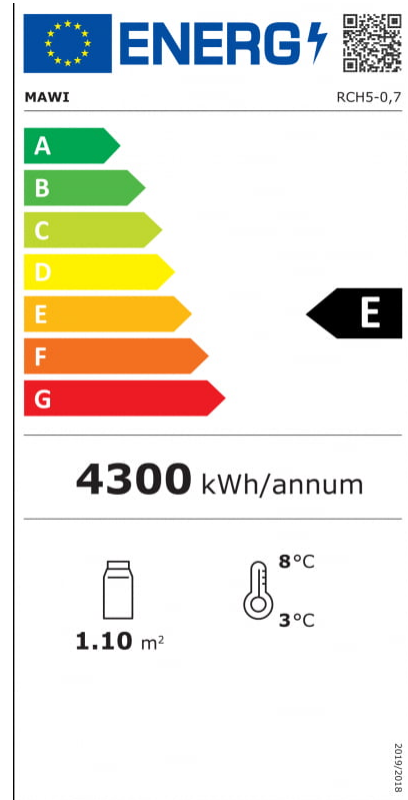

ADDITIONAL INFORMATION

Megnevezés

[RCH 5 | Hűtött faliregál beépített aggr.](#)