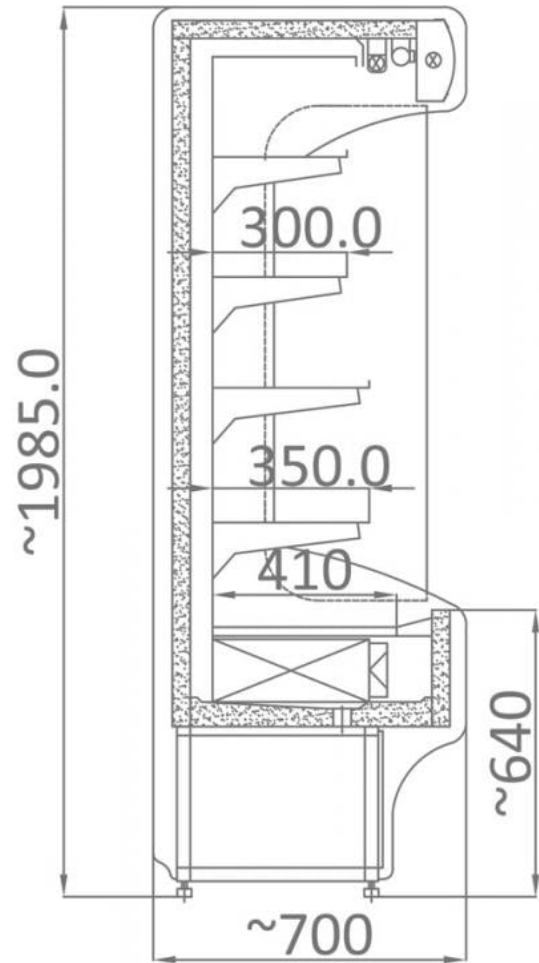

RCH 5 | Hűtött faliregál beépített aggr.

**SKU:** 90273

### ADDITIONAL INFORMATION

**Megnevezés**

[RCH 5 | Hűtött faliregál beépített aggr.](#)