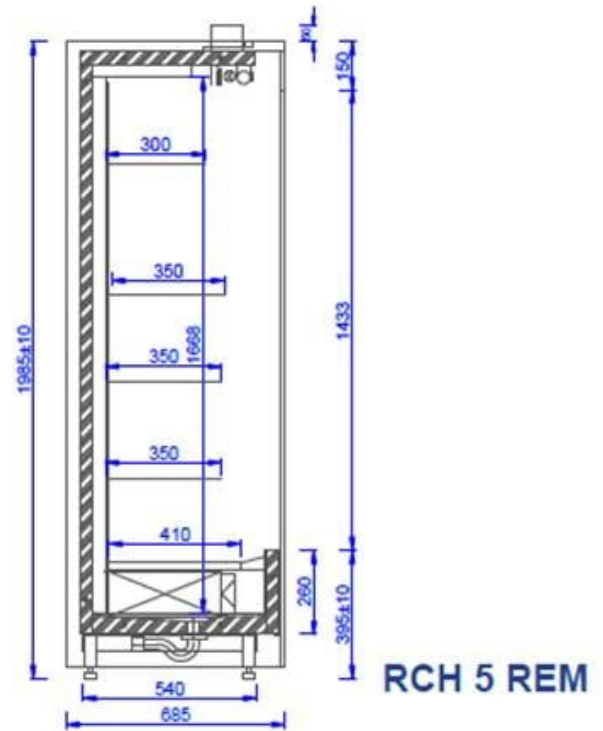

RCH 5 REMOTE | Hűtött faliregál telepített agr.

SKU: 90274

ADDITIONAL INFORMATION

Megnevezés

[RCH 5 REMOTE | Hűtött faliregál telepített agr.](#)

ADDITIONAL INFORMATION

Megnevezés

[RCH 5 REMOTE | Hűtött faliregál telepített agr.](#)