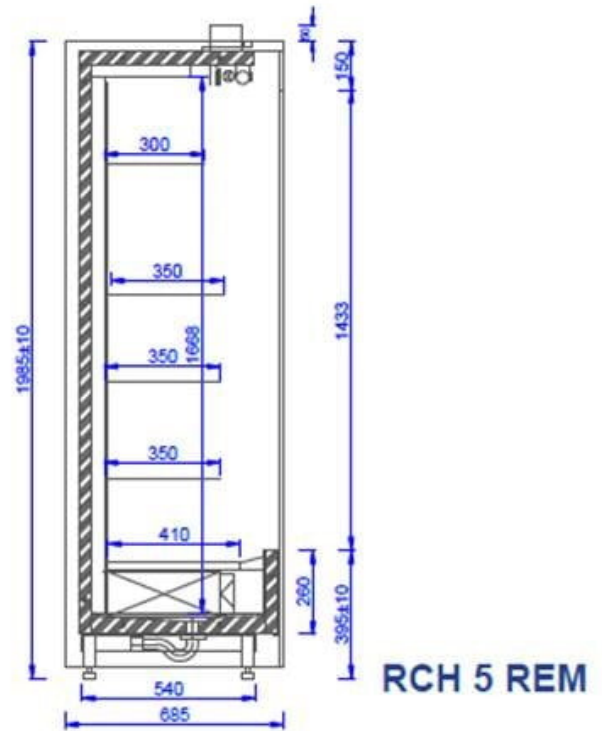

RCH 5 REMOTE | Hűtött faliregál telepített agr.

SKU: 90274

ADDITIONAL INFORMATION

Megnevezés

[RCH 5 REMOTE | Hűtött faliregál telepített agr.](#)

ADDITIONAL INFORMATION

Megnevezés

[RCH 5 REMOTE | Hűtött faliregál telepített agr.](#)