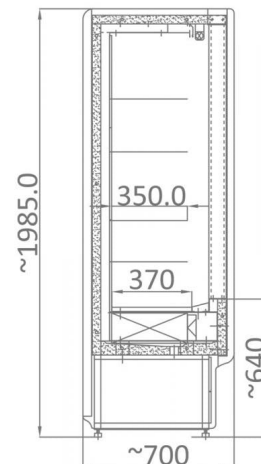

RCH 5D | Hűtött faliregál beépített aggr. (csúszó ajtókkal)

**SKU:** 90275

### ADDITIONAL INFORMATION

**Megnevezés**

[RCH 5D | Hűtött faliregál beépített aggr. \(csúszó ajtókkal\)](#)