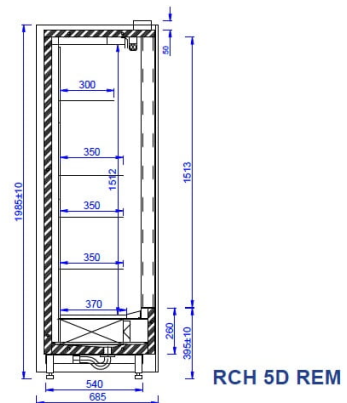

GALLERY IMAGES

ADDITIONAL INFORMATION