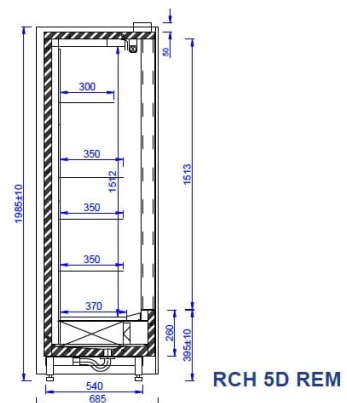

GALLERY IMAGES

ADDITIONAL INFORMATION