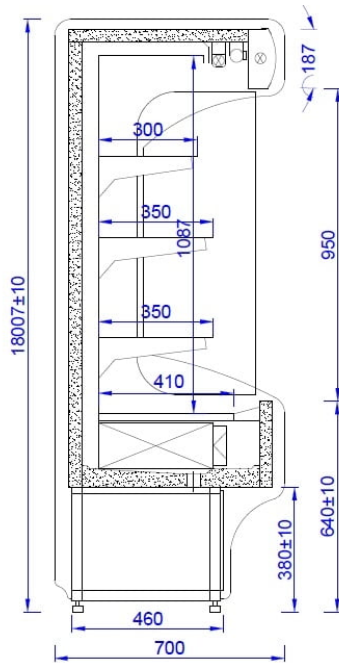

RCH 5M | Hűtött faliregál beépített aggr.

SKU: 90277

ADDITIONAL INFORMATION

Megnevezés

[RCH 5M | Hűtött faliregál beépített aggr.](#)

GALLERY IMAGES

ADDITIONAL INFORMATION

Megnevezés

[RCH 5M | Hűtött faliregál beépített aggr.](#)