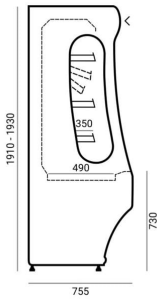

REGULUS | Hűtött faliregál beépített aggr. (ventilációs)

SKU: 90086

ADDITIONAL INFORMATION

Megnevezés

[REGULUS | Hűtött faliregál beépített aggr. \(ventilációs\)](#)

GALLERY IMAGES

ADDITIONAL INFORMATION

Megnevezés