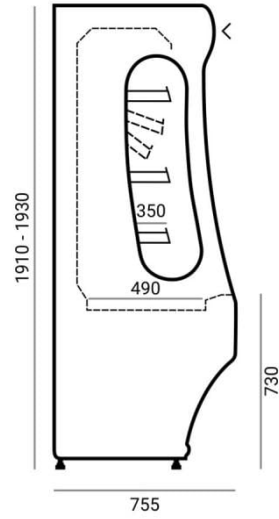

REGULUS | Hűtött faliregál beépített aggr. (ventilációs)

SKU: 90086

ADDITIONAL INFORMATION

Megnevezés

[REGULUS | Hűtött faliregál beépített aggr. \(ventilációs\)](#)

GALLERY IMAGES

ADDITIONAL INFORMATION

Megnevezés