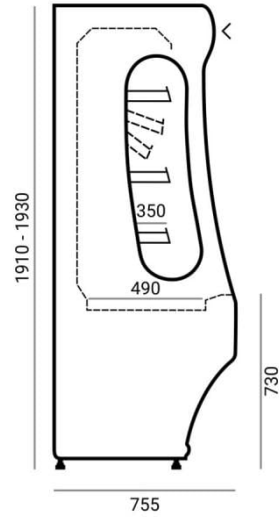

REGULUS | Hűtött faliregál beépített aggr. (ventilációs)

SKU: 90086

ADDITIONAL INFORMATION

Megnevezés

[REGULUS | Hűtött faliregál beépített aggr. (ventilációs)](#)