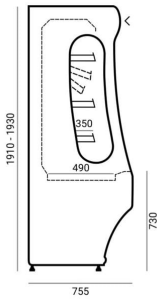

REGULUS | Hűtött faliregál beépített aggr. (ventilációs)

SKU: 90086