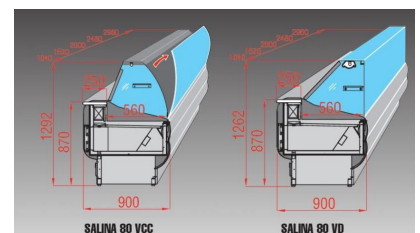

SALINA | Csemegepult család egyenes üveggel

SKU: 90220

ADDITIONAL INFORMATION

Megnevezés

[SALINA | Csemegepult család egyenes üveggel](#)

GALLERY IMAGES

ADDITIONAL INFORMATION

Megnevezés

[SALINA | Csemegepult család egyenes üveggel](#)