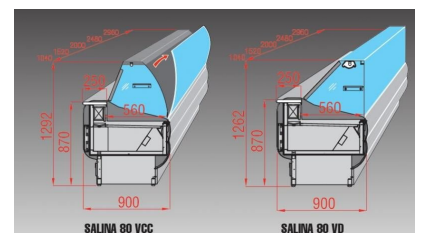

ADDITIONAL INFORMATION

Megnevezés

[SALINA | Csemegepult család hajlított üveggel](#)