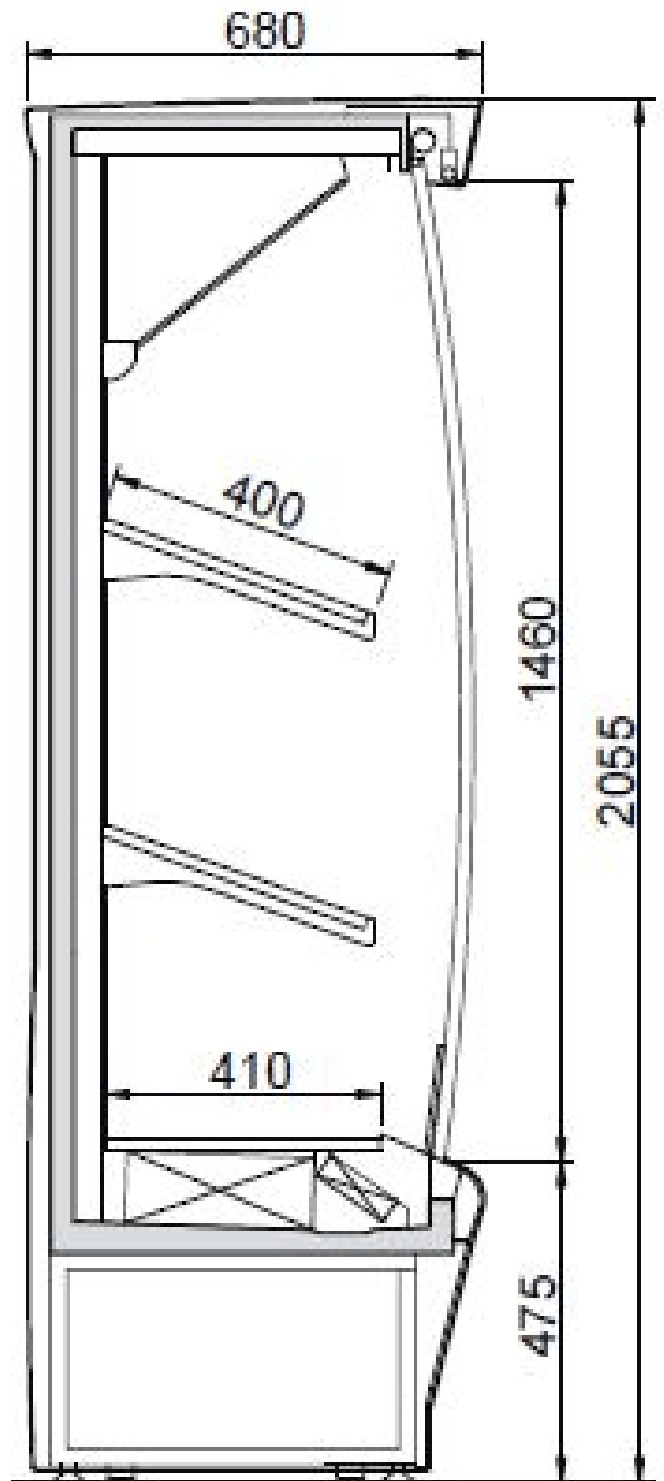

Smart FV 135 | Hűtött faliregál

SKU: 11350

ADDITIONAL INFORMATION

Weight	250 kg
Dimensions	710 × 1530 × 2250 mm
Packaging dimension (Wi)	1530
Packaging dimension (De)	710
Packaging dimension (He)	2250
External size (Wi)	1330
External size (De)	680
External size (Hi)	2055
Gross weight (kg)	250
Voltage (V/Hz)	230/50
Net volume (l)	403 dm³
Energy class	E
Refrigeration range (°C)	+5.....+7
Refrigerant type	R452A
Max. temperature and humidity (°C/%)	+25°C, 60% Rh
Climate class	3H1
Type of cooling	dynamic
Number of shelves/basket	2
Size of the shelf/basket size (mm)	400
Lock	no
Lighting	horizontal
Type&number of doors	nincs
Feet, wheels	láb
Casing colour (exterior/interior)	trim RED - ext RAL9006 - int white

PRODUCT DESCRIPTION

Beépített aggregátos faliregál ventilációs hűtéssel. Fehér fényel megvilágított felépítmény felső tükörrel, 2 sor 400 mm mély billenthető és állítható magasságú polccal és két, egyenként 40 mm vastag panoráma oldalfallal.

A faliregál elektromos vezérlőpanellel, elektromos termosztáttal, cikluson kívüli automatikus leolvasztással, automatikus kondenzvíz elpárologtatással felszerelt.

ADDITIONAL INFORMATION

Weight	250 kg
Dimensions	710 × 1530 × 2250 mm
Packaging dimension (Wi)	1530
Packaging dimension (De)	710
Packaging dimension (He)	2250
External size (Wi)	1330
External size (De)	680
External size (Hi)	2055
Gross weight (kg)	250
Voltage (V/Hz)	230/50
Net volume (l)	403 dm³
Energy class	E
Refrigeration range (°C)	+5.....+7
Refrigerant type	R452A
Max. temperature and humidity (°C/%)	+25°C, 60% Rh
Climate class	3H1
Type of cooling	dynamic
Number of shelves/basket	2
Size of the shelf/basket size (mm)	400
Lock	no
Lighting	horizontal
Type&number of doors	nincs
Feet, wheels	láb
Casing colour (exterior/interior)	trim RED - ext RAL9006 - int white
Automatic defrost	van