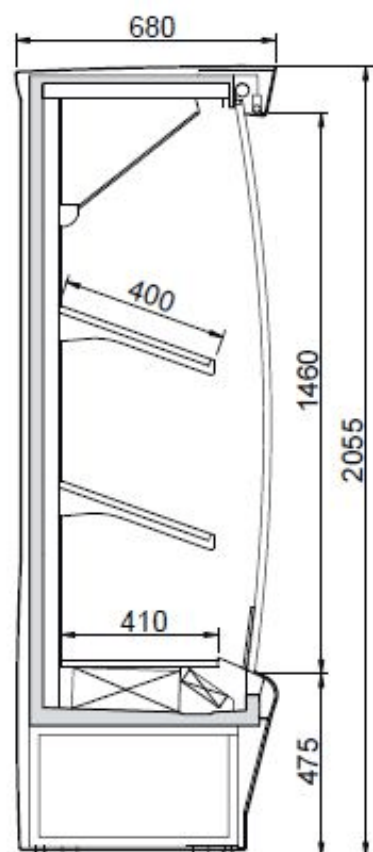

RAL 1023	RAL 2004	RAL 3020
RAL 5019	RAL 6018	RAL 9016

PRODUCT DESCRIPTION

Beépített aggregátos faliregál ventilációs hűtéssel. Fehér fényel megvilágított felépítmény felső tükörrel, 2 sor 400 mm mély billenthető és állítható magasságú polccal és két, egyenként 40 mm vastag panoráma oldalfallal.

A faliregál elektromos vezérlőpanellel, elektromos termosztáttal, cikluson kívüli automatikus leolvasztással, automatikus kondenzvíz elpárologtatással felszerelt.