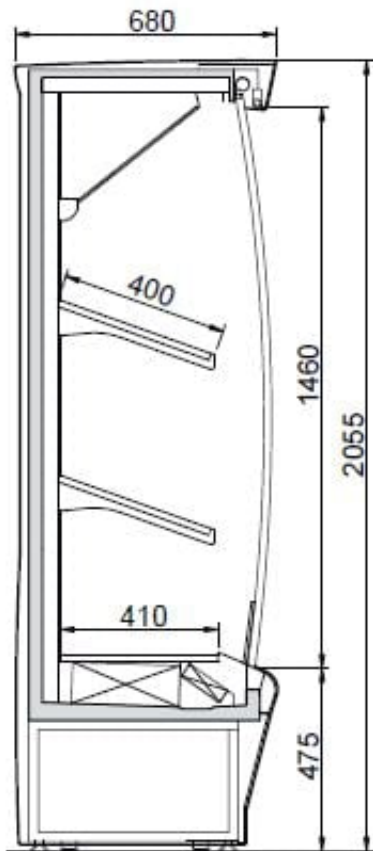

GALLERY IMAGES

RAL 1023	RAL 2004	RAL 3020
RAL 5019	RAL 6018	RAL 9016

PRODUCT DESCRIPTION

Beépített aggregátos faliregál ventilációs hűtéssel. Fehér fényel megvilágított felépítmény felső tükörrel, 2 sor 400 mm mély billenthető és állítható magasságú polccal és két, egyenként 40 mm vastag panoráma oldalfallal.

A faliregál elektromos vezérlőpanellel, elektromos termosztáttal, cikluson kívüli automatikus leolvasztással, automatikus kondenzvíz elpárologtatással felszerelt.