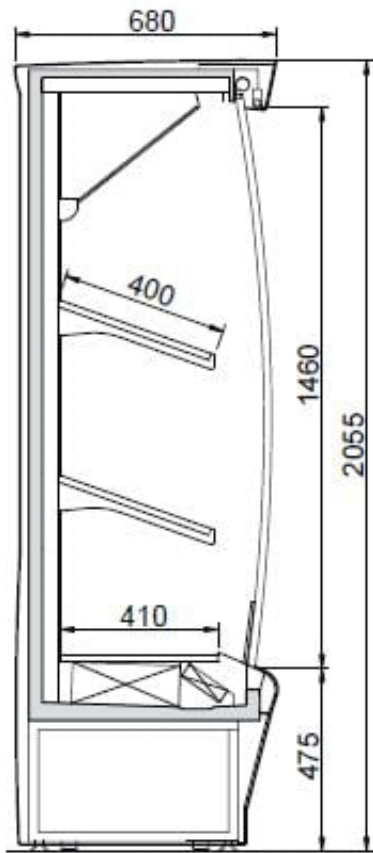

GALLERY IMAGES

RAL 1023	RAL 2004	RAL 3020
RAL 5019	RAL 6018	RAL 9016

PRODUCT DESCRIPTION

Beépített aggregátos faliregál ventilációs hűtéssel. Fehér fényel megvilágított felépítmény felső tükörrel, 2 sor 400 mm mély billenthető és állítható magasságú polccal és két, egyenként 40 mm vastag panoráma oldalfallal.

A faliregál elektromos vezérlőpanellel, elektromos termosztáttal, cikluson kívüli automatikus leolvasztással, automatikus kondenzvíz elpárologtatással felszerelt.