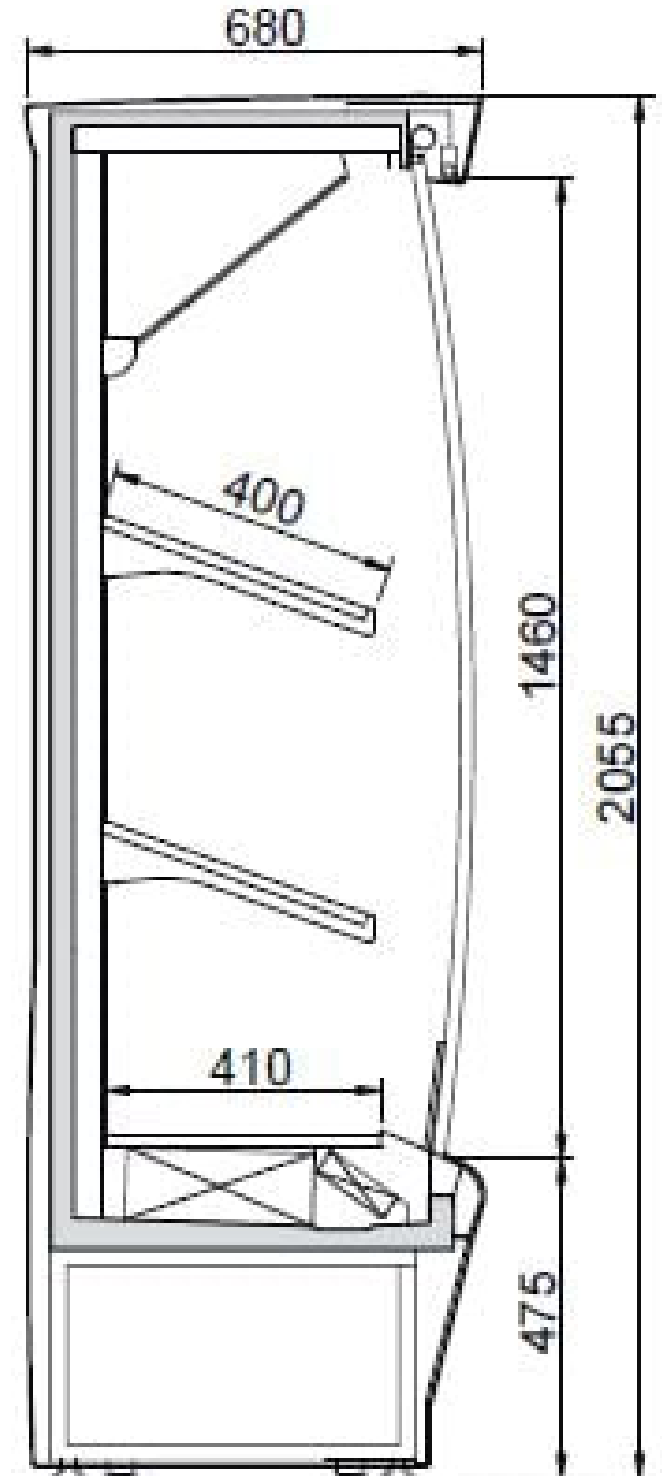

Available external colors

[RAL 1023,2004, 3020, 5019, 6018, 9017](#)

Aggregate type

[beépített](#)