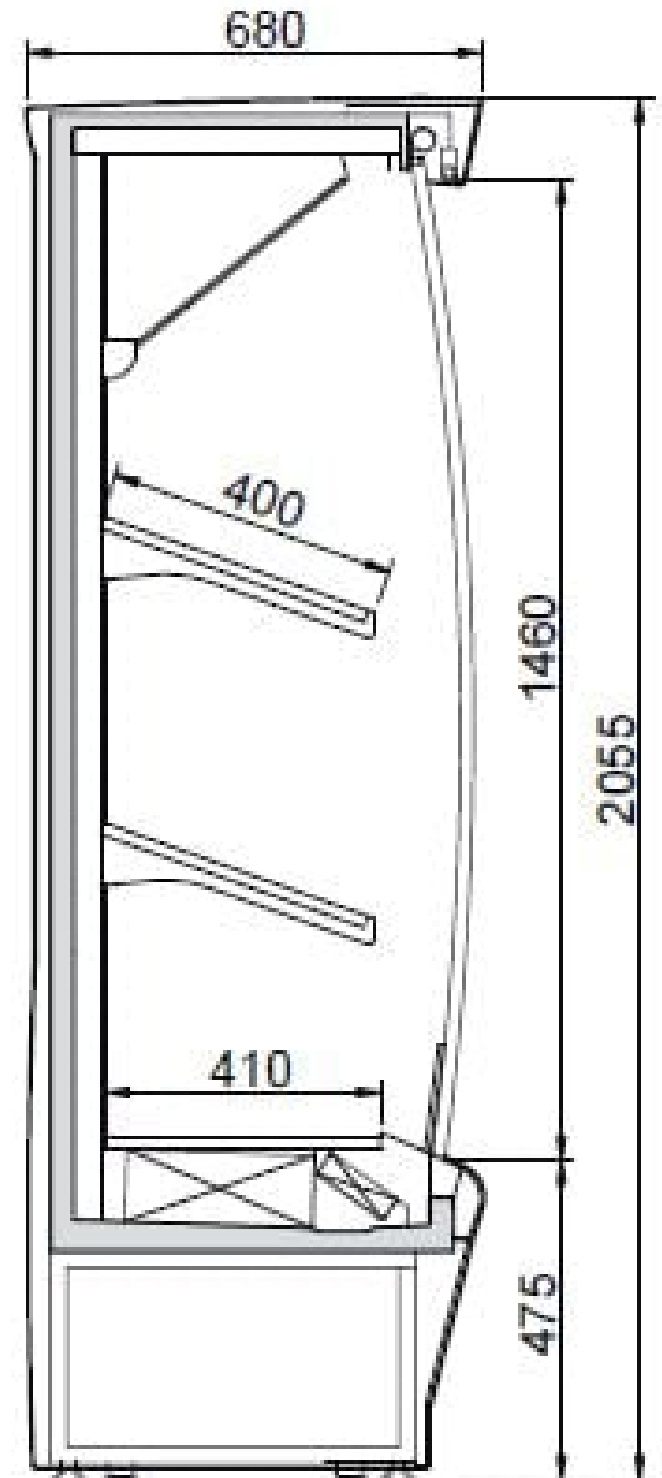

Smart FV 200 | Hűtött faliregál

SKU: 11351

ADDITIONAL INFORMATION

Dimensions	710 × 2155 × 2250 mm
Packaging dimension (Wi)	2155
Packaging dimension (De)	710
Packaging dimension (He)	2250
External size (Wi)	1955
External size (De)	680
External size (Hi)	2055
Voltage (V/Hz)	230/50
Net volume (l)	605 dm³
Energy class	E
Refrigeration range (°C)	+5.....+7
Refrigerant type	R452A
Max. temperature and humidity (°C/%)	+25°C, 60% Rh
Climate class	3H1
Type of cooling	dynamic
Number of shelves/basket	2
Size of the shelf/basket size (mm)	400
Lock	no
Lighting	horizontal
Type&number of doors	nincs
Feet, wheels	láb
Casing colour (exterior/interior)	trim RED - ext RAL9006 - int white
Automatic defrost	van
Exposition part (m²)	3,02

A faliregál elektromos vezérlőpanellel, elektromos termosztáttal, cikluson kívüli automatikus leolvasztással, automatikus kondenzvíz elpárologtatással felszerelt.

ADDITIONAL INFORMATION

Dimensions	710 × 2155 × 2250 mm
Packaging dimension (Wi)	2155
Packaging dimension (De)	710
Packaging dimension (He)	2250
External size (Wi)	1955
External size (De)	680
External size (Hi)	2055
Voltage (V/Hz)	230/50
Net volume (l)	605 dm³
Energy class	E
Refrigeration range (°C)	+5.....+7
Refrigerant type	R452A
Max. temperature and humidity (°C/%)	+25°C, 60% Rh
Climate class	3H1
Type of cooling	dynamic
Number of shelves/basket	2
Size of the shelf/basket size (mm)	400
Lock	no
Lighting	horizontal
Type&number of doors	nincs
Feet, wheels	láb
Casing colour (exterior/interior)	trim RED - ext RAL9006 - int white
Automatic defrost	van
Exposition part (m²)	3,02
Available external colors	RAL 1023,2004, 3020, 5019, 6018, 9017