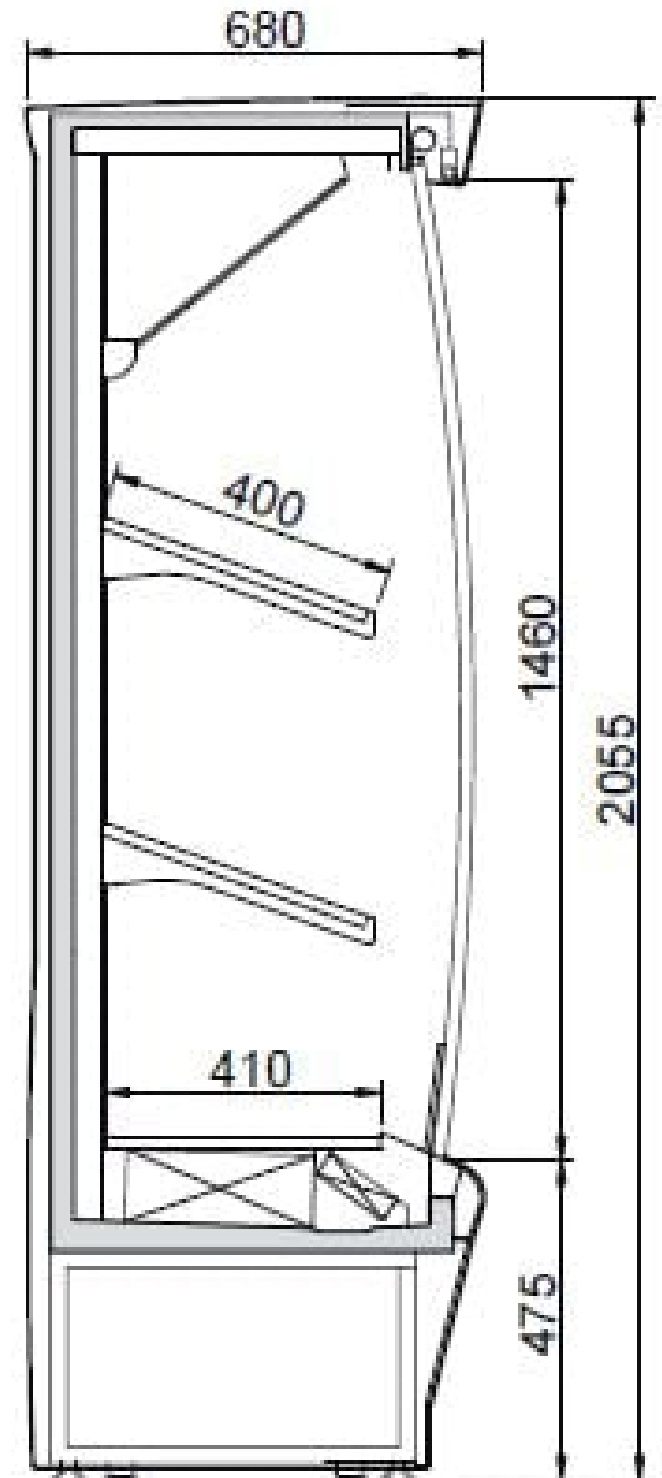

Available external colors

[RAL 1023,2004, 3020, 5019, 6018, 9017](#)

Aggregate type

[beépített](#)