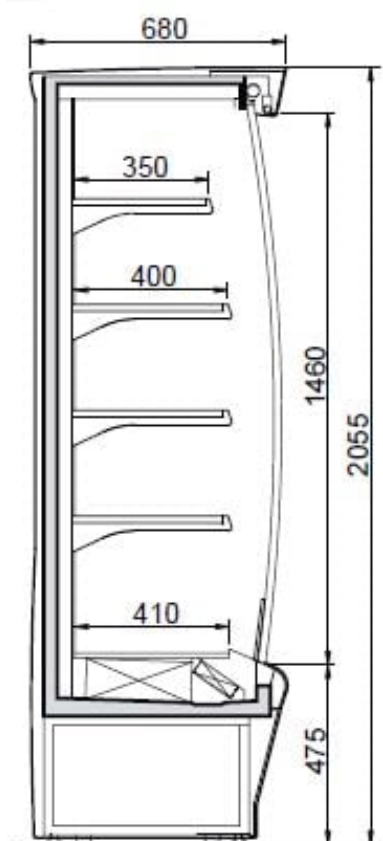

## **ADDITIONAL INFORMATION**

<b>Weight</b>	220 kg
<b>Dimensions</b>	710 × 1217 × 2250 mm
<b>Packaging dimension (Wi)</b>	<a href="#">1217</a>
<b>Packaging dimension (De)</b>	<a href="#">710</a>
<b>Packaging dimension (He)</b>	<a href="#">2250</a>
<b>External size (Wi)</b>	<a href="#">1017</a>
<b>External size (De)</b>	<a href="#">680</a>
<b>External size (Hi)</b>	<a href="#">2055</a>
<b>Gross weight (kg)</b>	<a href="#">220</a>
<b>Voltage (V/Hz)</b>	<a href="#">230/50</a>
<b>Net volume (l)</b>	<a href="#">351 dm<sup>3</sup></a>
<b>Refrigeration range (°C)</b>	<a href="#">0...+2</a>
<b>Refrigerant type</b>	<a href="#">R452A</a>
<b>Max. temperature and humidity (°C/%)</b>	<a href="#">+25°C, 60% Rh</a>
<b>Climate class</b>	<a href="#">3</a>
<b>Type of cooling</b>	<a href="#">dynamic</a>
<b>Number of shelves/basket</b>	<a href="#">4</a>
<b>Lighting</b>	<a href="#">horizontal</a>
<b>Feet, wheels</b>	<a href="#">láb</a>
<b>Automatic defrost</b>	<a href="#">off cycle defrost</a>
<b>Exposition part (m<sup>2</sup>)</b>	<a href="#">1,84</a>
<b>Available external colors</b>	<a href="#">RAL 1023,2004, 3020, 5019, 6018, 9016</a>
<b>Aggregate type</b>	<a href="#">beépített</a>
<b>Net weight (kg)</b>	<a href="#">190</a>