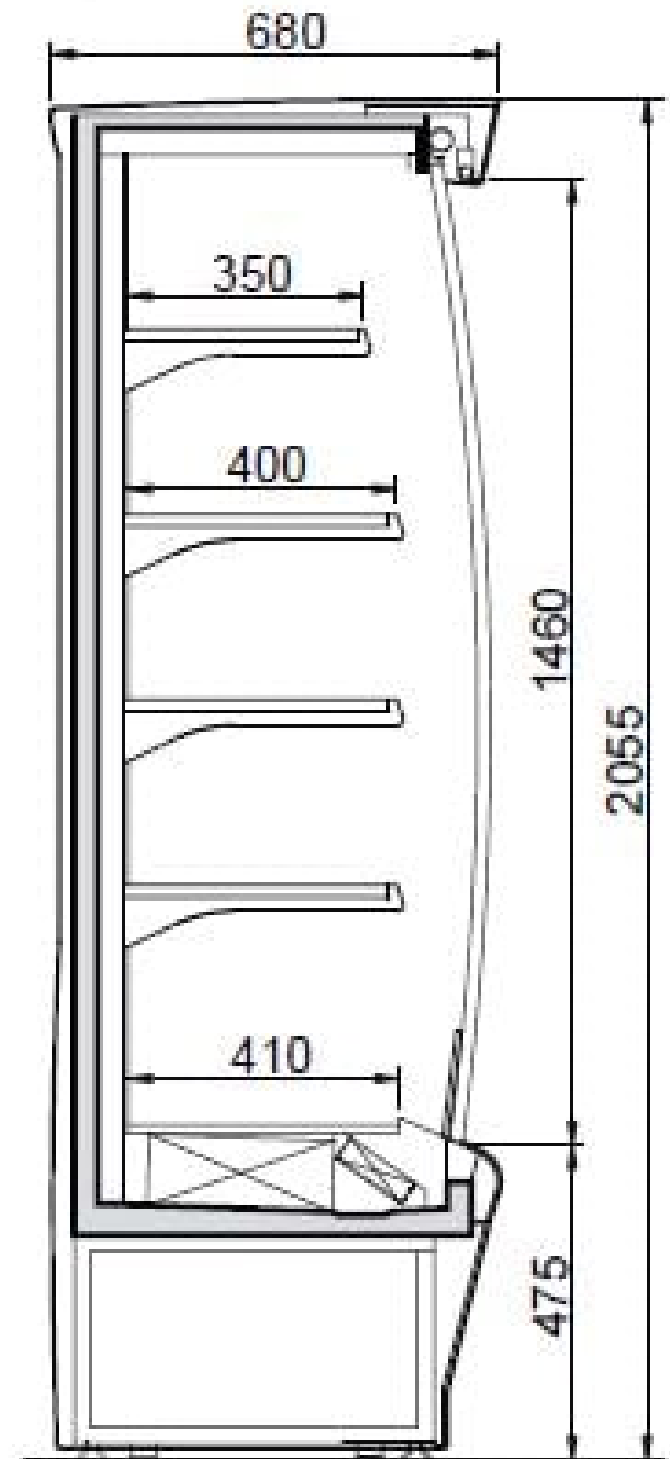

## **ADDITIONAL INFORMATION**

<b>Weight</b>	220 kg
<b>Dimensions</b>	710 × 1217 × 2250 mm
<b>Packaging dimension (Wi)</b>	<a href="#">1217</a>
<b>Packaging dimension (De)</b>	<a href="#">710</a>
<b>Packaging dimension (He)</b>	<a href="#">2250</a>
<b>External size (Wi)</b>	<a href="#">1017</a>
<b>External size (De)</b>	<a href="#">680</a>
<b>External size (Hi)</b>	<a href="#">2055</a>
<b>Gross weight (kg)</b>	<a href="#">220</a>
<b>Voltage (V/Hz)</b>	<a href="#">230/50</a>
<b>Net volume (l)</b>	<a href="#">351 dm<sup>3</sup></a>
<b>Refrigeration range (°C)</b>	<a href="#">0...+2</a>
<b>Refrigerant type</b>	<a href="#">R452A</a>
<b>Max. temperature and humidity (°C/%)</b>	<a href="#">+25°C, 60% Rh</a>
<b>Climate class</b>	<a href="#">3</a>
<b>Type of cooling</b>	<a href="#">dynamic</a>
<b>Number of shelves/basket</b>	<a href="#">4</a>
<b>Lighting</b>	<a href="#">horizontal</a>
<b>Feet, wheels</b>	<a href="#">láb</a>
<b>Automatic defrost</b>	<a href="#">off cycle defrost</a>
<b>Exposition part (m<sup>2</sup>)</b>	<a href="#">1,84</a>
<b>Available external colors</b>	<a href="#">RAL 1023,2004, 3020, 5019, 6018, 9016</a>
<b>Aggregate type</b>	<a href="#">beépített</a>
<b>Net weight (kg)</b>	<a href="#">190</a>