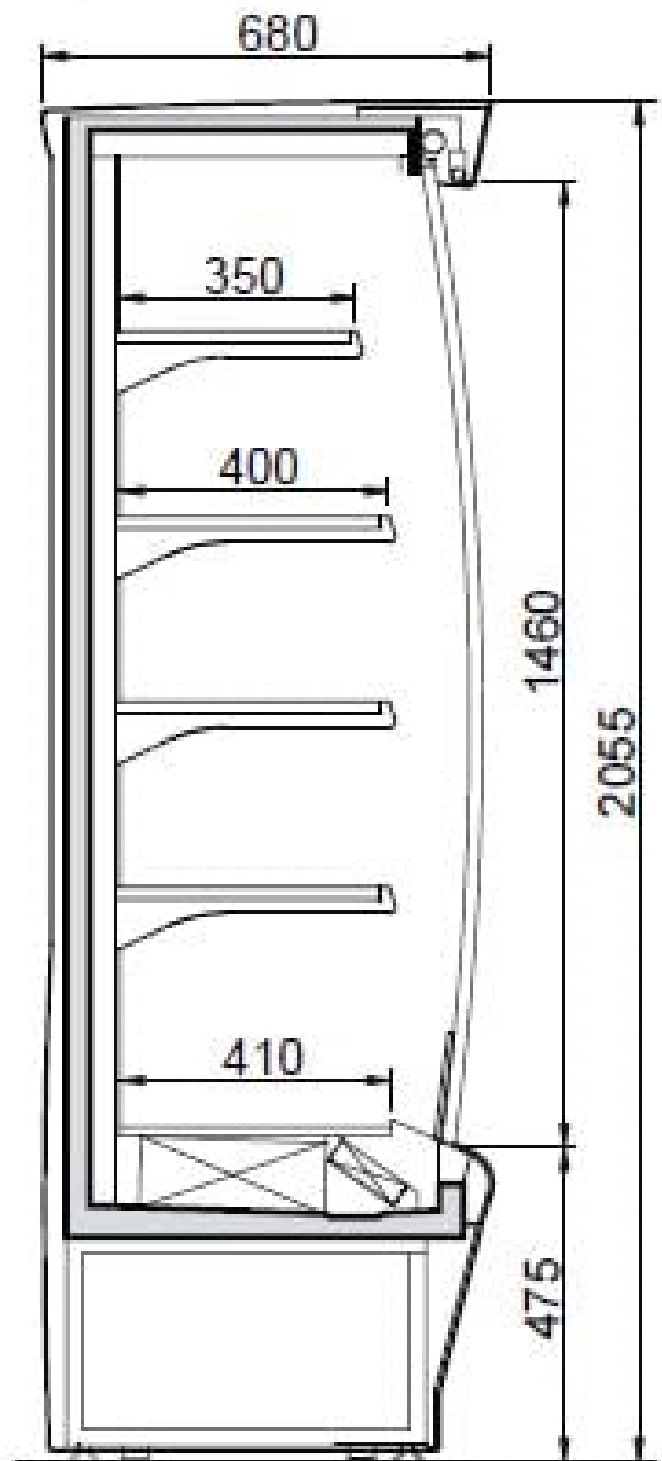

GALLERY IMAGES