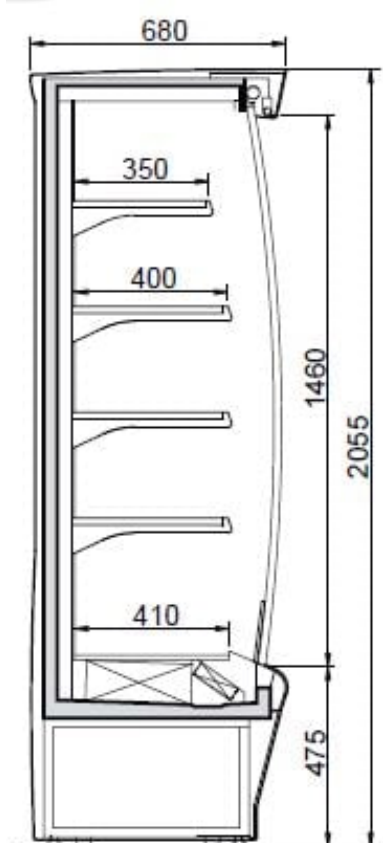

RAL 1023	RAL 2004	RAL 3020
RAL 5019	RAL 6018	RAL 9016

PRODUCT DESCRIPTION

Beépített aggregátos faliregál ventilációs hűtéssel. Fehér fényel megvilágított felépítmény, 4 sor billenthető és állítható magasságú, 350-400-400-400mm-es polccal. A faliregál elektromos vezérlőpanellel, elektromos termosztáttal, cikluson kívüli automatikus leolvasztással, automatikus kondenzvíz elpárologtatással, két, egyenként 40 mm vastag panoráma oldalfallal felszerelt.