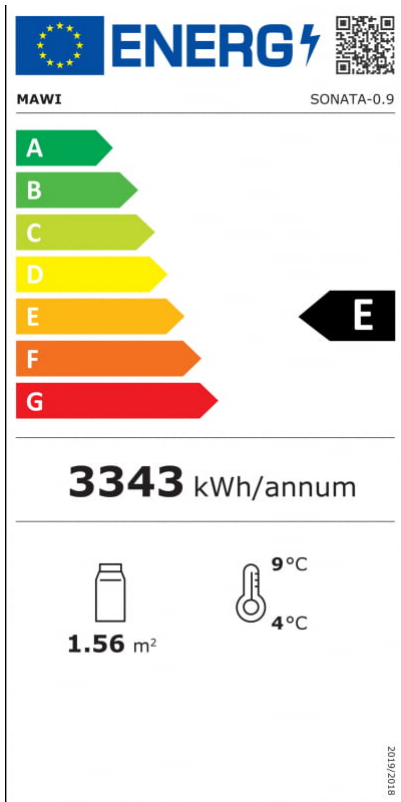

SONATA | Süteményes pult beépített aggr.

SKU: 90278

ADDITIONAL INFORMATION

Megnevezés

[SONATA | Süteményes pult beépített aggr.](#)

GALLERY IMAGES

ADDITIONAL INFORMATION

Megnevezés

[SONATA | Süteményes pult beépített aggr.](#)