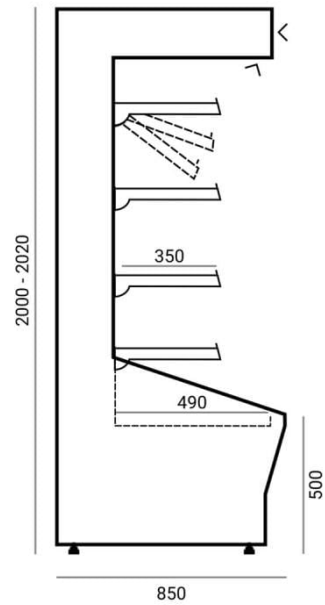

SYRIUSZ | Hűtött faliregál

SKU: 90088

ADDITIONAL INFORMATION

Megnevezés

[SYRIUSZ | Hűtött faliregál](#)

GALLERY IMAGES

METAL COMPONENTS			
RAL 9003	RAL 3000	GOLD	RAL 1015
RAL 7004	RAL 6029	RAL 8017	RAL 7012
RAL 5010	RAL 1021	RAL 9005	RAL 2004

ADDITIONAL INFORMATION

Megnevezés

[SYRIUSZ | Hűtött faliregál](#)