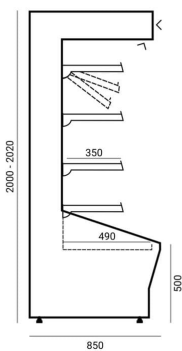

SYRIUSZ | Hűtött faliregál

SKU: 90088

ADDITIONAL INFORMATION

Megnevezés

[SYRIUSZ | Hűtött faliregál](#)

GALLERY IMAGES

METAL COMPONENTS			
RAL 9003	RAL 3000	GOLD	RAL 1015
RAL 7004	RAL 6029	RAL 8017	RAL 7012
RAL 5010	RAL 1021	RAL 9005	RAL 2004

ADDITIONAL INFORMATION

Megnevezés

[SYRIUSZ | Hűtött faliregál](#)