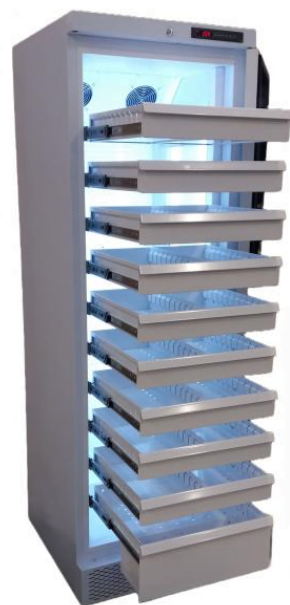

TC 400GDWHMED | Patikai hűtővitrin

**SKU:** 90003

### **ADDITIONAL INFORMATION**

**Weight**

142 kg

**Dimensions**

770 × 650 × 1880 mm

**Megnevezés**

[TC 400GDWHMED | Patikai hűtővitrin](#)

## GALLERY IMAGES

## ADDITIONAL INFORMATION

**Weight**

142 kg

**Dimensions**

770 × 650 × 1880 mm

**Megnevezés**

[TC 400GDWHMED | Patikai hűtővitrin](#)