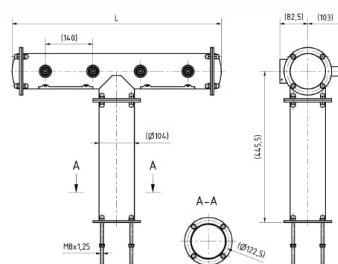

TC EVA T | 2-6 csapos sörtorony világítós emblématartóval  
**SKU:** 90225

### ADDITIONAL INFORMATION

**Megnevezés**

[TC EVA T | 2-6 csapos sörtorony világítós emblématartóval](#)

## ADDITIONAL INFORMATION

**Megnevezés**

[TC EVA T | 2-6 csapos sörtorony világítós emblématartóval](#)