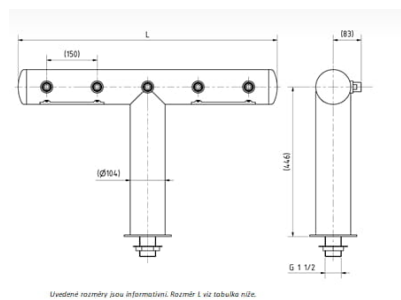

TC HALM | 3-6 csapos sörtorony emblématartóval

SKU: 90227

ADDITIONAL INFORMATION

Megnevezés

[TC HALM | 3-6 csapos sörtorony emblématartóval](#)

GALLERY IMAGES

ADDITIONAL INFORMATION

Megnevezés

[TC HALM | 3-6 csapos sörtorony emblématartóval](#)