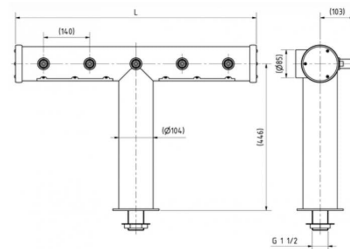

TC MOZART | 2-6 csapos sörtorony világítós emblématartóval

SKU: 90233

ADDITIONAL INFORMATION

Megnevezés

[TC MOZART | 2-6 csapos sörtorony világítós emblématartóval](#)

**THERMOTECHNIKA
CROWN COOL**

GALLERY IMAGES

**THERMOTECHNIKA
CROWN COOL**

ADDITIONAL INFORMATION

Megnevezés

[TC MOZART | 2-6 csapos sörtorony világítós emblématartóval](#)