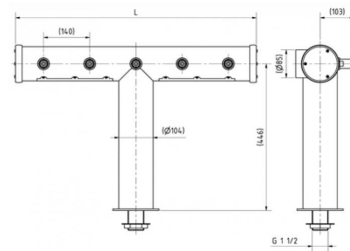

TC MOZART | 2-6 csapos sörtorony világítós emblématartóval

SKU: 90233

ADDITIONAL INFORMATION

Megnevezés

[TC MOZART | 2-6 csapos sörtorony világítós emblématartóval](#)

**THERMOTECHNIKA
CROWN COOL**

GALLERY IMAGES

**THERMOTECHNIKA
CROWN COOL**

ADDITIONAL INFORMATION

Megnevezés

[TC MOZART | 2-6 csapos sörtorony világítós emblématartóval](#)