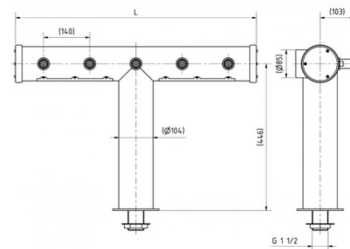

GALLERY IMAGES

**THERMOTECHNIKA
CROWN COOL**

ADDITIONAL INFORMATION

Megnevezés

[TC MOZART | 2-6 csapos sörtorony világítós emblématartóval](#)