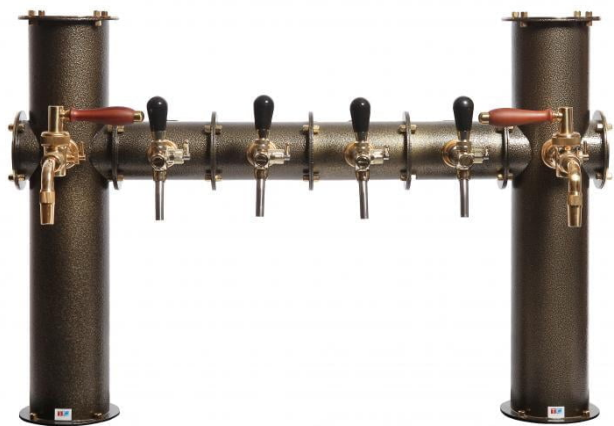

TC OLTEC BRIDGE | 6 csapos sörtorony emblématartóval

**SKU:** 90237

### **ADDITIONAL INFORMATION**

**Megnevezés**

[TC OLTEC BRIDGE | 6 csapos sörtorony emblématartóval](#)