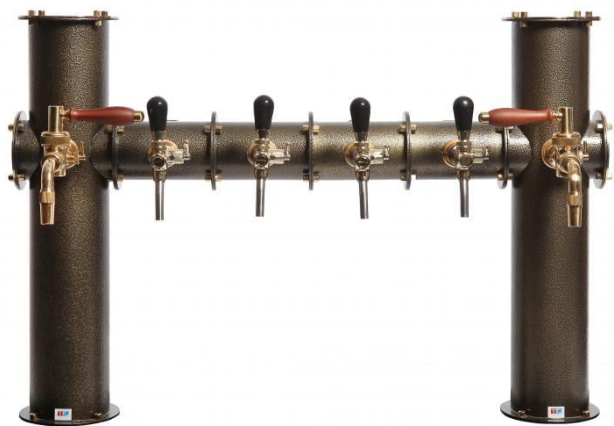

TC OLTEC BRIDGE | 6 csapos sörtorony emblématartóval

SKU: 90237

ADDITIONAL INFORMATION

Megnevezés

[TC OLTEC BRIDGE | 6 csapos sörtorony emblématartóval](#)

ADDITIONAL INFORMATION

Megnevezés

[TC OLTEC BRIDGE | 6 csapos sörtorony emblématartóval](#)