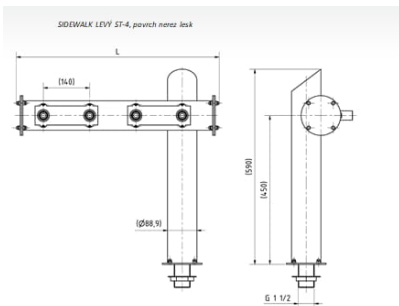

GALLERY IMAGES