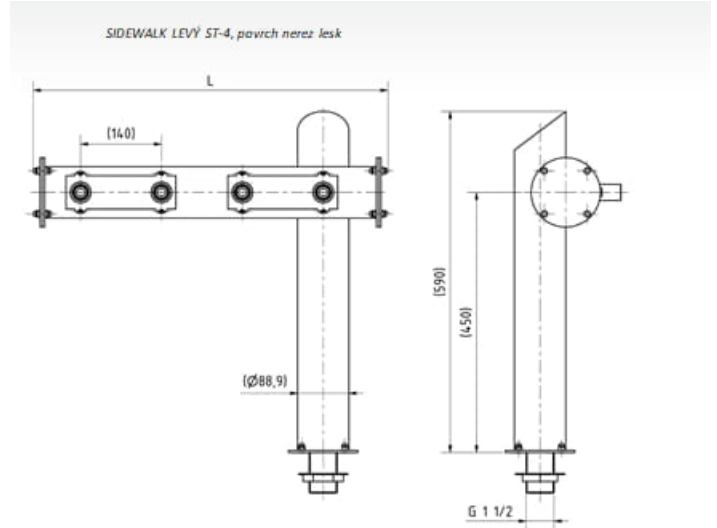

TC SIDEWALK | 3-4 csapos srtrny vilgıts emblmatartval

SKU: 90234

ADDITIONAL INFORMATION

Megnevezs

[TC SIDEWALK | 3-4 csapos srtrny vilgıts emblmatartval](#)