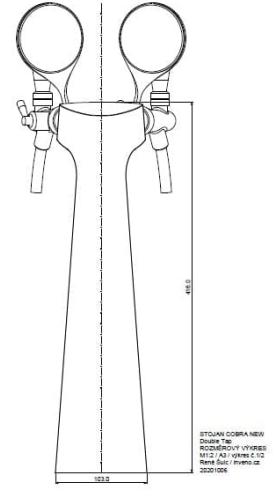

TC SPRIG | 1-2 csapos sörtorony
SKU: 90021

ADDITIONAL INFORMATION

Megnevezés

[TC SPRIG | 1-2 csapos sörtorony](#)

GALLERY IMAGES

ADDITIONAL INFORMATION

Megnevezés

[TC SPRIG | 1-2 csapos sörtorony](#)