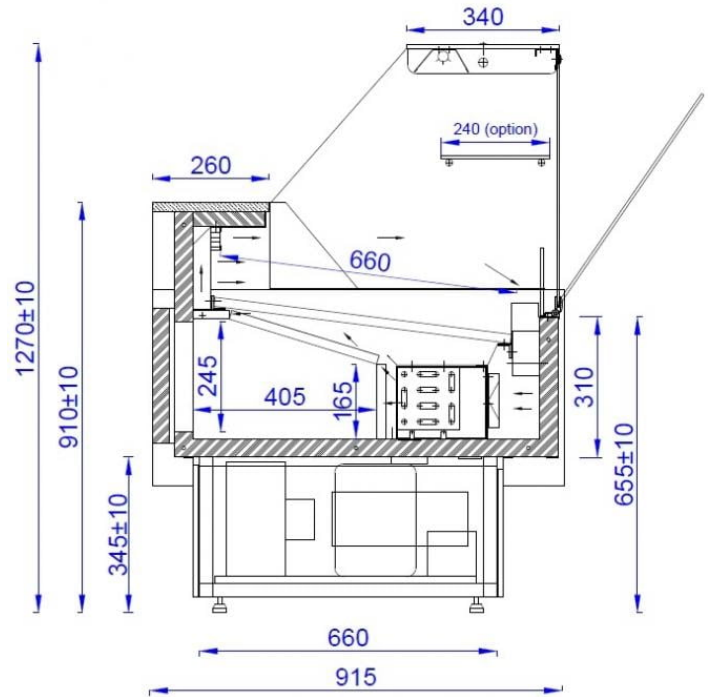

TEMIS | Csemegepult beépített aggr. (ventilációs)

SKU: 90279

ADDITIONAL INFORMATION

Megnevezés

[TEMIS | Csemegepult beépített aggr. \(ventilációs\)](#)

TEMIS

GALLERY IMAGES

TEMIS

MAWI TEMIS 0,94

A
B
C
D
E
F
G

2436 kWh/annum

1.24 m³ **7°C**
1°C

2019/11/2018

ADDITIONAL INFORMATION

Megnevezés

[TEMIS | Csemegepult beépített aggr. \(ventilációs\)](#)