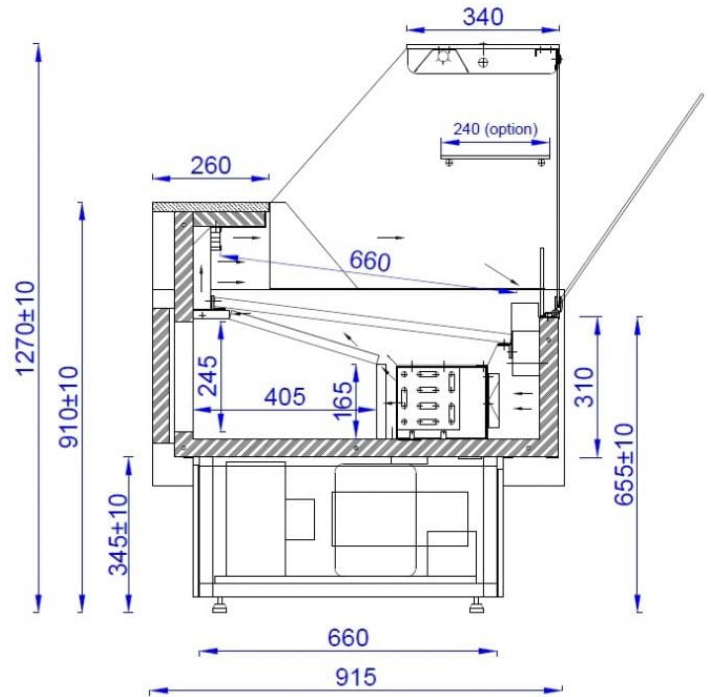

TEMIS | Csemegepult beépített aggr. (ventilációs)

**SKU:** 90279

### ADDITIONAL INFORMATION

**Megnevezés**

[TEMIS | Csemegepult beépített aggr. \(ventilációs\)](#)

**TEMIS**