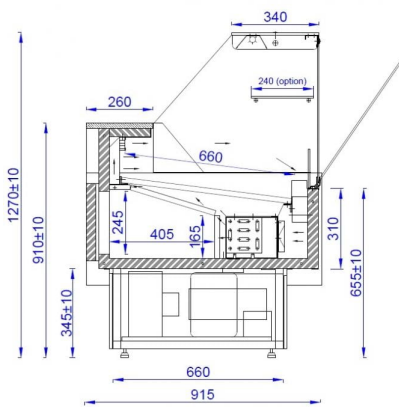

TEMIS | Csemegepult beépített aggr. (ventilációs)

SKU: 90279

ADDITIONAL INFORMATION

Megnevezés

[TEMIS | Csemegepult beépített aggr. \(ventilációs\)](#)

TEMIS

GALLERY IMAGES

TEMIS