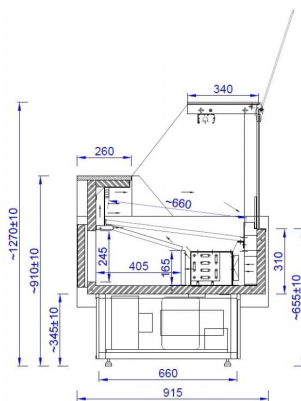

TEMIS LIFT | Csemegepult beépített aggr. (ventilációs)

SKU: 90280

ADDITIONAL INFORMATION

Megnevezés

[TEMIS LIFT | Csemegepult beépített aggr. \(ventilációs\)](#)

TEMIS LIFT

GALLERY IMAGES

TEMIS LIFT

ADDITIONAL INFORMATION

Megnevezés

[TEMIS LIFT | Csemegepult beépített aggr. \(ventilációs\)](#)