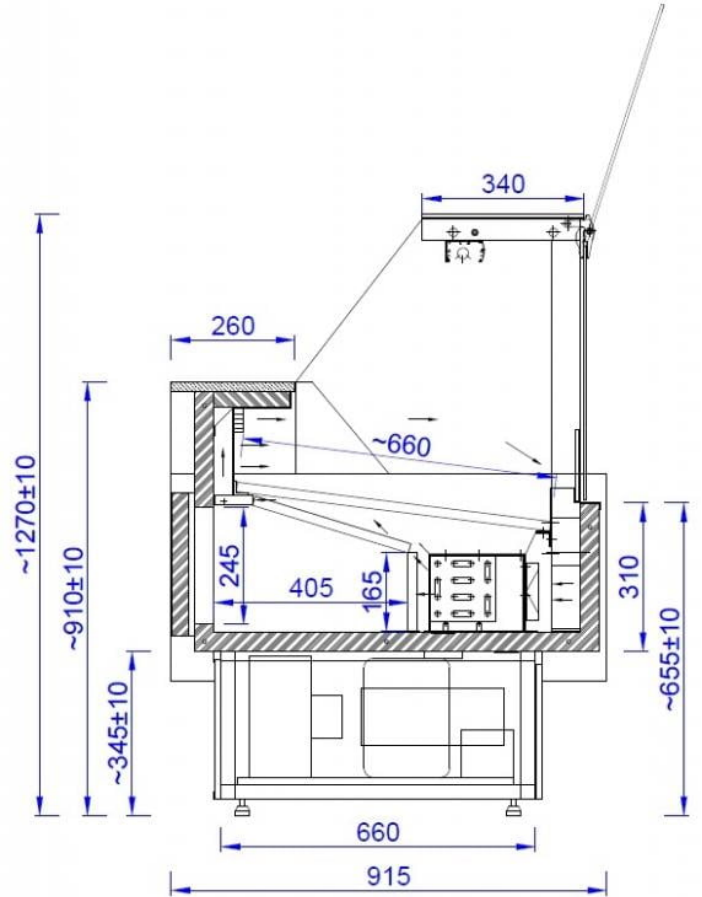

TEMIS LIFT | Csemegepult beépített aggr. (ventilációs)

SKU: 90280

ADDITIONAL INFORMATION

Megnevezés

[TEMIS LIFT | Csemegepult beépített aggr. \(ventilációs\)](#)

TEMIS LIFT

GALLERY IMAGES

TEMIS LIFT

ADDITIONAL INFORMATION

Megnevezés

[TEMIS LIFT | Csemegepult beépített aggr. \(ventilációs\)](#)