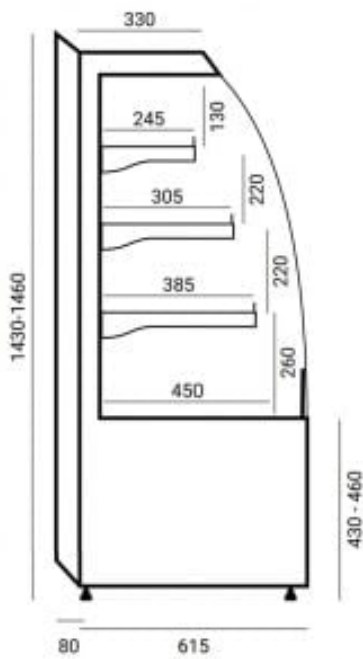

VERMELLO MINI | Süteményes pult
SKU: 90093

ADDITIONAL INFORMATION

Megnevezés

[VERMELLO MINI | Süteményes pult](#)

GALLERY IMAGES

METAL COMPONENTS			
RAL 9003	RAL 3000	GOLD	RAL 1015
RAL 7004	RAL 6029	RAL 7012	RAL 2004
RAL 5010	RAL 1021	RAL 9005	

ADDITIONAL INFORMATION

Megnevezés

[VERMELLO MINI | Süteményes pult](#)