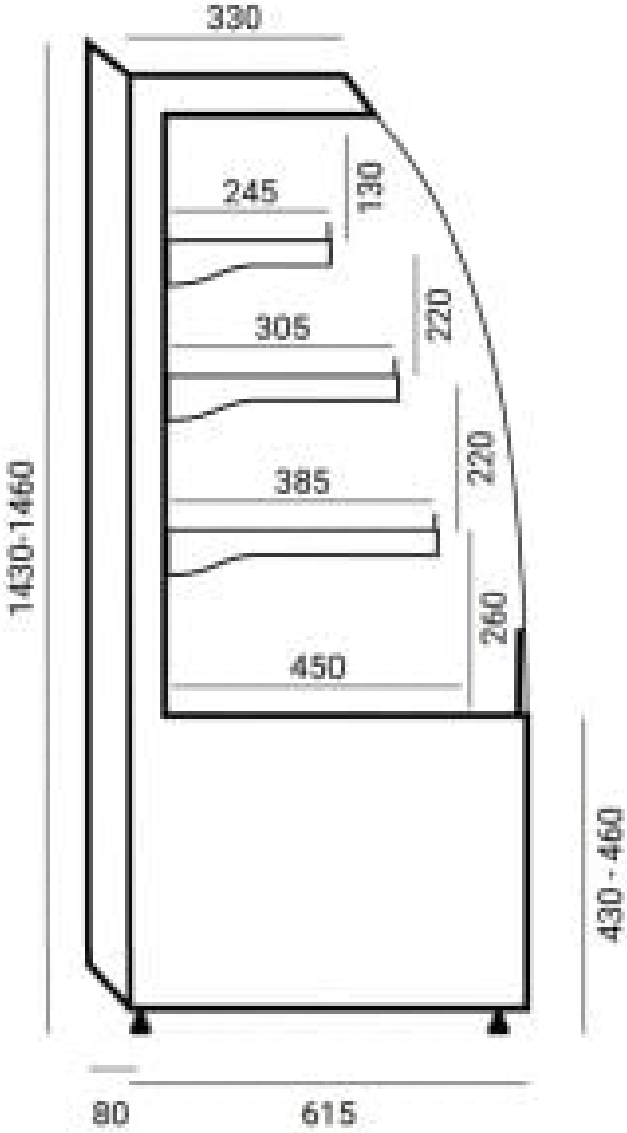

VERMELLO MINI | Süteményes pult
SKU: 90093

ADDITIONAL INFORMATION

Megnevezés

[VERMELLO MINI | Süteményes pult](#)

GALLERY IMAGES

METAL COMPONENTS			
RAL 9003	RAL 3000	GOLD	RAL 1015
RAL 7004	RAL 6029	RAL 7012	RAL 2004
RAL 5010	RAL 1021	RAL 9005	

ADDITIONAL INFORMATION

Megnevezés

[VERMELLO MINI | Süteményes pult](#)