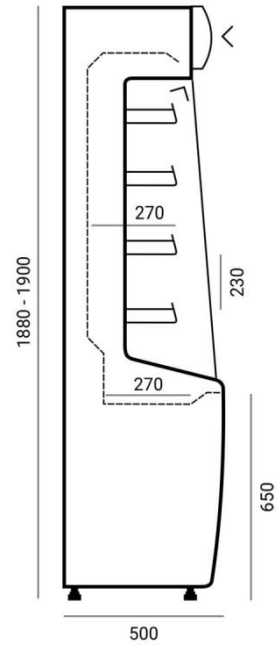

### **ADDITIONAL INFORMATION**

<b>Weight</b>	117 kg
<b>Dimensions</b>	650 × 830 × 2050 mm
<b>Megnevezés</b>	<a href="#">VIRTUS RCH-1/R   Hűtött faliregál beépített aggr. (ventilációs)</a>
<b>External size (Wi)</b>	<a href="#">680</a>
<b>External size (De)</b>	<a href="#">500</a>
<b>External size (Hi)</b>	<a href="#">1900</a>
<b>Net weight (kg)</b>	<a href="#">95</a>
<b>Refrigeration range (°C)</b>	<a href="#">+4...+10</a>
<b>Energy consumption (kW/24h)</b>	<a href="#">9,301369863</a>
<b>Voltage (V/Hz)</b>	<a href="#">230/50</a>
<b>Packaging dimension (Wi)</b>	<a href="#">830</a>
<b>Packaging dimension (De)</b>	<a href="#">650</a>
<b>Packaging dimension (He)</b>	<a href="#">2050</a>
<b>Gross weight (kg)</b>	<a href="#">117</a>
<b>Energy class</b>	<a href="#">E</a>
<b>Refrigerant type</b>	<a href="#">R290</a>
<b>Max. temperature and humidity (°C/%)</b>	<a href="#">25/60</a>
<b>Type of cooling</b>	<a href="#">dynamic</a>
<b>Number of shelves/basket</b>	<a href="#">4</a>
<b>Lock</b>	<a href="#">no</a>
<b>Lighting</b>	<a href="#">vízszintes LED</a>
<b>Feet, wheels</b>	<a href="#">4db láb</a>
<b>Automatic defrost</b>	<a href="#">van</a>
<b>Aggregate type</b>	<a href="#">beépített aggregát</a>
<b>Temperature controller type</b>	digitális