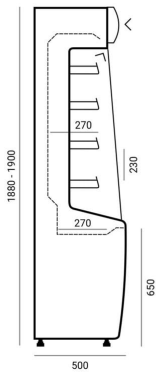

GALLERY IMAGES